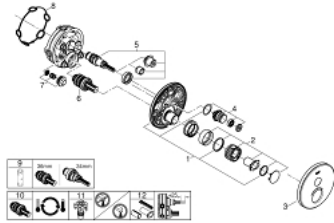

29 150 LS0 GROHTHERM SMARTCONTROL TERMOSTAATTI PIILOASENNUKSEEN YHDELLÄ VENTTIILILLÄ

TUOTESELOSTE

- Colour: moon white/chrome
- Setti lopullista asennusta varten GROHE Rapido SmartBox (35 600/35 604), vesivuotolaatikko tulee ostaa erikseen
- Metallinen seinälevy GROHE FastFixation -ominaisuudella (peitelevy ja akselitiiviste, peitetty kiinnitys), säädettävissä 6° asennuksen jälkeen
- GROHE LongLife -viimeistely
- GROHE SmartControl ON-OFF -painike, käännä säätääksesi virtausta GROHE EcoJoy -virtauksesta Full Flow -virtaukseen
- Symbolit vaihdettavissa
- GROHE TurboStat kompakti patruuna vaha lämpöelementillä
- GROHE ProGrip uritetulla pinnalla
- GROHE SafeStop lämpötilan rajoitus (38 °C)
- GROHE SafeStop Plus vaihtoehtoinen 43°C / 46°C lämpötilarajoitin
- Sisäänrakennettu takaiskuventtiili ja roskasiivilä
- cover plate in moon white acrylic glass
- Ei piiloasennusosaa - tilattava erikseen
- Ulostulojen virtaus: Ulostulo A (ulkoiseen katkaisuun) = 34 l/min Ulostulo B/C = 29 l/min

29 150 LS0 GROHTHERM SMARTCONTROL TERMOSTAATTI PILOASENNUKSEEN YHDELLÄ VENTTIILILLÄ

VARAOSAT, kesäkuuta 2018 – now

- 1: Asennuslevy (Tilausno. 48362000)
 - 2: Lämpötilan säätökahva (Tilausno. 49029000)
 - 2.1: Huuhtelupainike (Tilausno. 1015030000)
 - 2.2: handle adaptor (Tilausno. 1015059990)
 - 3: Täyttöputki (Tilausno. 49031LS0)
 - 4: Smart Control säädinpainike (Tilausno. 48361000)
 - 4.1: pushbutton (Tilausno. 14077000)
 - 5: Kasetti (Tilausno. 48359000)
 - 5.1: Kara (Tilausno. 49088000)
 - 6: Termostaatti-kompaktikasetti 3/4" (Tilausno. 49028000)
 - 7: Yksisuuntaventtiili 1/2" (Tilausno. 49085000)
 - 8: Seal (Tilausno. 48360000)
 - 9: Holkkiavain (Tilausno. 49059000)*
 - 10: GROHE TurboStat cartridge 3/4" (Tilausno. 49003000)*
 - 11: Service stops (Tilausno. 1405300M)*
 - 12: Universaali laajennussetti yksioteseikoittimille, 25 mm (Tilausno. 14048000)*
- * Erikoistarvikkeet