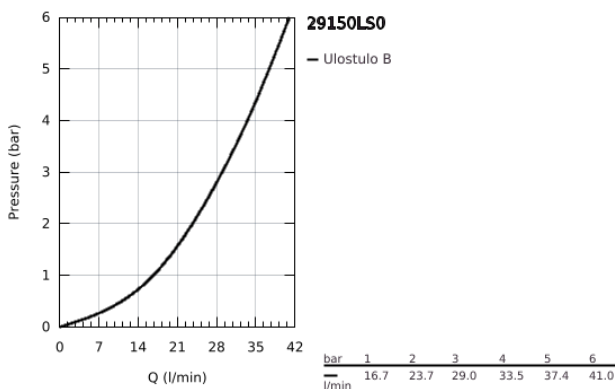

29 150 LS0 GROHTHERM SMARTCONTROL TERMOSTAATTI PIILOASENNUKSEEN YHDELLÄ VENTTIILILLÄ

TUOTESELOSTE

- Colour: moon white/chrome
- Setti lopullista asennusta varten GROHE Rapido SmartBox (35 600/35 604), vesivuotolaatikko tulee ostaa erikseen
- Metallinen seinälevy GROHE FastFixation -ominaisuudella (peitelevy ja akselitiiviste, peitetty kiinnitys), säädettävissä 6° asennuksen jälkeen
- GROHE LongLife -viimeistely
- GROHE SmartControl ON-OFF -painike, käännä säätääksesi virtausta GROHE EcoJoy -virtauksesta Full Flow -virtaukseen
- Symbolit vaihdettavissa
- GROHE TurboStat kompakti patruuna vaha lämpöelementillä
- GROHE ProGrip uritetulla pinnalla
- GROHE SafeStop lämpötilan rajoitus (38 °C)
- GROHE SafeStop Plus vaihtoehtoinen 43°C / 46°C lämpötilarajoitin
- Sisäänrakennettu takaiskuventtiili ja roskasiivilä
- cover plate in moon white acrylic glass
- Ei piiloasennusosaa - tilattava erikseen
- Ulostulojen virtaus: Ulostulo A (ulkoiseen katkaisuun) = 34 l/min Ulostulo B/C = 29 l/min

29 150 LS0 GROHTHERM SMARTCONTROL TERMOSTAATTI PILOASENNUKSEEN YHDELLÄ VENTTIILILLÄ

VARAOSAT, kesäkuuta 2018 – now

- 1: Asennuslevy (Tilausno. 48362000)
 - 2: Lämpötilan säätökahva (Tilausno. 49029000)
 - 2.1: Huuhtelupainike (Tilausno. 1015030000)
 - 2.2: handle adaptor (Tilausno. 1015059990)
 - 3: Täyttöputki (Tilausno. 49031LS0)
 - 4: Smart Control säädinpainike (Tilausno. 48361000)
 - 4.1: pushbutton (Tilausno. 14077000)
 - 5: Kasetti (Tilausno. 48359000)
 - 5.1: Kara (Tilausno. 49088000)
 - 6: Termostaatti-kompaktikasetti 3/4" (Tilausno. 49028000)
 - 7: Yksisuuntaventtiili 1/2" (Tilausno. 49085000)
 - 8: Seal (Tilausno. 48360000)
 - 9: Holkkiavain (Tilausno. 49059000)*
 - 10: GROHE TurboStat cartridge 3/4" (Tilausno. 49003000)*
 - 11: Service stops (Tilausno. 1405300M)*
 - 12: Universaali laajennussetti yksioteseikoittimille, 25 mm (Tilausno. 14048000)*
- * Erikoistarvikkeet