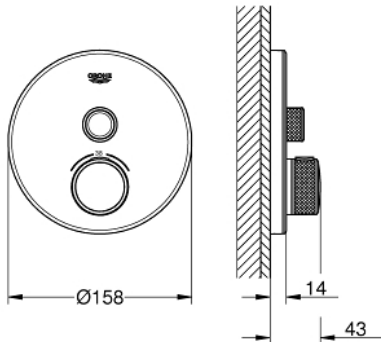

29 150 LS0 GROHTHERM SMARTCONTROL TERMOSTAATTI PIILOASENNUKSEEN YHDELLÄ VENTTIILILLÄ

TUOTESELOSTE

- Colour: moon white/chrome
- Setti lopullista asennusta varten GROHE Rapido SmartBox (35 600/35 604), vesivuotolaatikko tulee ostaa erikseen
- Metallinen seinälevy GROHE FastFixation -ominaisuudella (peitelevy ja akselitiiviste, peitetty kiinnitys), säädettävissä 6° asennuksen jälkeen
- GROHE LongLife -viimeistely
- GROHE SmartControl ON-OFF -painike, käännä säätääksesi virtausta GROHE EcoJoy -virtauksesta Full Flow -virtaukseen
- Symbolit vaihdettavissa
- GROHE TurboStat kompakti patruuna vaha lämpöelementillä
- GROHE ProGrip uritetulla pinnalla
- GROHE SafeStop lämpötilan rajoitus (38 °C)
- GROHE SafeStop Plus vaihtoehtoinen 43°C / 46°C lämpötilarajoitin
- Sisäänrakennettu takaiskuventtiili ja roskasiivilä
- cover plate in moon white acrylic glass
- Ei piiloasennusosaa - tilattava erikseen
- Ulostulojen virtaus: Ulostulo A (ulkoiseen katkaisuun) = 34 l/min Ulostulo B/C = 29 l/min

29 150 LS0 GROHTHERM SMARTCONTROL TERMOSTAATTI PILOASENNUKSEEN YHDELLÄ VENTTIILILLÄ

VARAOSAT, kesäkuuta 2018 – now

- 1: Asennuslevy (Tilausno. 48362000)
 - 2: Lämpötilan säätökahva (Tilausno. 49029000)
 - 2.1: Huuhtelupainike (Tilausno. 1015030000)
 - 2.2: handle adaptor (Tilausno. 1015059990)
 - 3: Täyttöputki (Tilausno. 49031LS0)
 - 4: Smart Control säädinpainike (Tilausno. 48361000)
 - 4.1: pushbutton (Tilausno. 14077000)
 - 5: Kasetti (Tilausno. 48359000)
 - 5.1: Kara (Tilausno. 49088000)
 - 6: Termostaatti-kompaktikasetti 3/4" (Tilausno. 49028000)
 - 7: Yksisuuntaventtiili 1/2" (Tilausno. 49085000)
 - 8: Seal (Tilausno. 48360000)
 - 9: Holkkiavain (Tilausno. 49059000)*
 - 10: GROHE TurboStat cartridge 3/4" (Tilausno. 49003000)*
 - 11: Service stops (Tilausno. 1405300M)*
 - 12: Universaali laajennussetti yksioteseikoittimille, 25 mm (Tilausno. 14048000)*
- * Erikoistarvikkeet