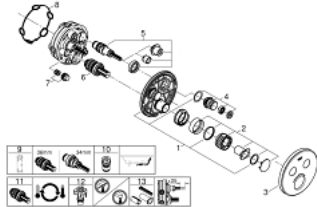

### TUOTESELOSTE

- Colour: moon white/chrome
- Setti lopullista asennusta varten GROHE Rapido SmartBox (35 600/35 604), vesivuotolaatikko tulee ostaa erikseen
- Metallinen seinälevy GROHE FastFixation -ominaisuudella (peitelevy ja akselitiiviste, peitetty kiinnitys), säädettävissä 6° asennuksen jälkeen
- GROHE LongLife -viimeistely
- GROHE SmartControl ON-OFF -painike, käännä säätääksesi virtausta GROHE EcoJoy -virtauksesta Full Flow -virtaukseen
- Symbolit vaihdettavissa
- GROHE TurboStat kompakti patruuna vaha lämpöelementillä
- GROHE ProGrip uritetulla pinnalla
- GROHE SafeStop lämpötilan rajoitus (38 °C)
- GROHE SafeStop Plus vaihtoehtoinen 43°C / 46°C lämpötilarajoitin
- Sisäänrakennettu takaiskuventtiili ja roskasiivilä
- Monta ulostuloa voi olla käytössä samanaikaisesti
- cover plate in moon white acrylic glass
- without roughing-in set 35 600/35 604 (please order separately)
- Ulostulojen virtaus: Ulostulo B = 24 l/min Ulostulo C = 26 l/min Ulostulo B+C = 29 l/min

### VARAOSAT, heinäkuuta 2016 – now

- 1: Asennuslevy (Tilausno. 48363000)
- 2: Lämpötilan säätökahva (Tilausno. 49029000)
- 2.1: Huuhtelupainike (Tilausno. 1015030000)
- 2.2: handle adaptor (Tilausno. 1015059990)
- 3: Täyttöputki (Tilausno. 49033LS0)
- 4: Smart Control säädinpainike (Tilausno. 48361000)
- 4.1: pushbutton (Tilausno. 14077000)
- 5: Kasetti (Tilausno. 48359000)
- 5.1: Kara (Tilausno. 49088000)
- 6: Termostaatti-kompaktikasetti 3/4" (Tilausno. 49028000)
- 7: Yksisuuntaventtiilit (Tilausno. 47979000)
- 8: Seal (Tilausno. 48360000)
- 9: Holkkiavain (Tilausno. 49059000)\*
- 10: Backflow protection combination (EN1717) (Tilausno. 14055000)\*
- 11: GROHE TurboStat cartridge 3/4" (Tilausno. 49003000)\*
- 12: Service stops (Tilausno. 1405300M)\*
- 13: Universaali laajennussetti yksioteseikoittimille, 25 mm (Tilausno. 14048000)