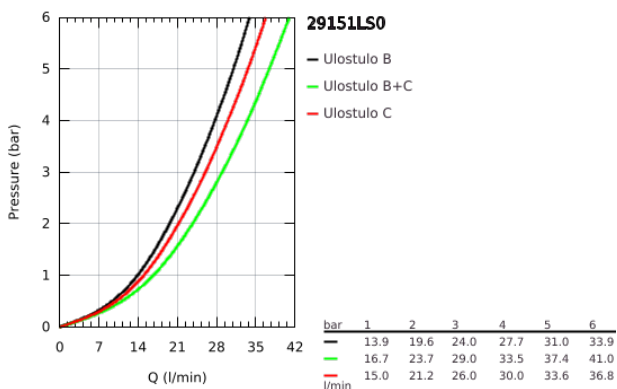

### TUOTESELOSTE

- Colour: moon white/chrome
- Setti lopullista asennusta varten GROHE Rapido SmartBox (35 600/35 604), vesivuotolaatikko tulee ostaa erikseen
- Metallinen seinälevy GROHE FastFixation -ominaisuudella (peitelevy ja akselitiiviste, peitetty kiinnitys), säädettävissä 6° asennuksen jälkeen
- GROHE LongLife -viimeistely
- GROHE SmartControl ON-OFF -painike, käännä säätääksesi virtausta GROHE EcoJoy -virtauksesta Full Flow -virtaukseen
- Symbolit vaihdettavissa
- GROHE TurboStat kompakti patruuna vaha lämpöelementillä
- GROHE ProGrip uritetulla pinnalla
- GROHE SafeStop lämpötilan rajoitus (38 °C)
- GROHE SafeStop Plus vaihtoehtoinen 43°C / 46°C lämpötilarajoitin
- Sisäänrakennettu takaiskuventtiili ja roskasiivilä
- Monta ulostuloa voi olla käytössä samanaikaisesti
- cover plate in moon white acrylic glass
- without roughing-in set 35 600/35 604 (please order separately)
- Ulostulojen virtaus: Ulostulo B = 24 l/min Ulostulo C = 26 l/min Ulostulo B+C = 29 l/min