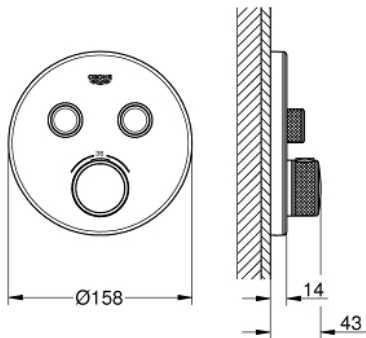

### TUOTESELOSTE

- Colour: moon white/chrome
- Setti lopullista asennusta varten GROHE Rapido SmartBox (35 600/35 604), vesivuotolaatikko tulee ostaa erikseen
- Metallinen seinälevy GROHE FastFixation -ominaisuudella (peitelevy ja akselitiiviste, peitetty kiinnitys), säädettävissä 6° asennuksen jälkeen
- GROHE LongLife -viimeistely
- GROHE SmartControl ON-OFF -painike, käännä säätääksesi virtausta GROHE EcoJoy -virtauksesta Full Flow -virtaukseen
- Symbolit vaihdettavissa
- GROHE TurboStat kompakti patruuna vaha lämpöelementillä
- GROHE ProGrip uritetulla pinnalla
- GROHE SafeStop lämpötilan rajoitus (38 °C)
- GROHE SafeStop Plus vaihtoehtoinen 43°C / 46°C lämpötilarajoitin
- Sisäänrakennettu takaiskuventtiili ja roskasiivilä
- Monta ulostuloa voi olla käytössä samanaikaisesti
- cover plate in moon white acrylic glass
- without roughing-in set 35 600/35 604 (please order separately)
- Ulostulojen virtaus: Ulostulo B = 24 l/min Ulostulo C = 26 l/min Ulostulo B+C = 29 l/min

### VARAOSAT, heinäkuuta 2016 – now

- 1: Asennuslevy (Tilausno. 48363000)
- 2: Lämpötilan säätökahva (Tilausno. 49029000)
- 2.1: Huuhtelupainike (Tilausno. 1015030000)
- 2.2: handle adaptor (Tilausno. 1015059990)
- 3: Täyttöputki (Tilausno. 49033LS0)
- 4: Smart Control säädinpainike (Tilausno. 48361000)
- 4.1: pushbutton (Tilausno. 14077000)
- 5: Kasetti (Tilausno. 48359000)
- 5.1: Kara (Tilausno. 49088000)
- 6: Termostaatti-kompaktikasetti 3/4" (Tilausno. 49028000)
- 7: Yksisuuntaventtiilit (Tilausno. 47979000)
- 8: Seal (Tilausno. 48360000)
- 9: Holkkiavain (Tilausno. 49059000)\*
- 10: Backflow protection combination (EN1717) (Tilausno. 14055000)\*
- 11: GROHE TurboStat cartridge 3/4" (Tilausno. 49003000)\*
- 12: Service stops (Tilausno. 1405300M)\*
- 13: Universaali laajennussetti yksioteseikoittimille, 25 mm (Tilausno. 14048000)