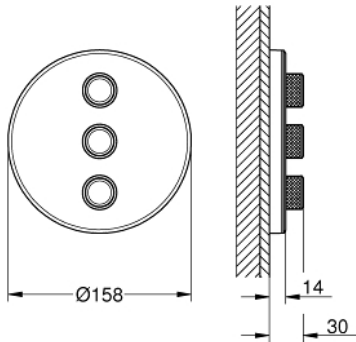

29 152 LS0 GROHTHERM SMARTCONTROL KOLMINKERTAINEN MÄÄRÄNRAJOITINREUNUS

TUOTESELOSTE

- Colour: moon white/chrome
- Setti lopullista asennusta varten GROHE Rapido SmartBox 35 600/35 604/35 601
- Metallinen seinälevy GROHE FastFixation -ominaisuudella (peitelevy ja akselitiiviste, peitetty kiinnitys), säädettävissä 6° asennuksen jälkeen
- 10 mm ohut peitelevy
- GROHE LongLife -viimeistely
- GROHE SmartControl ON-OFF -painike, käännä säätääksesi virtausta GROHE EcoJoy -virtauksesta Full Flow -virtaukseen
- Symbolit vaihdettavissa
- GROHE ProGrip uritetulla pinnalla
- Monta ulostuloa voi olla käytössä samanaikaisesti
- cover plate in moon white acrylic glass
- without roughing-in set 35 600/35 604 (please order separately)
- virtausteho: ulostulo D = 28 l/min ulostulo E = 28 l/min ulostulo A = 28 l/min ulostulo D+E+A = 65 l/min
- CALGreen standardin mukainen sisäänrakennettu ja säädettävä virtaamanrajoitus

29 152 LS0 GROHTHERM SMARTCONTROL KOLMINKERTAINEN MÄÄRÄNRAJOITINREUNUS

VARAOSAT, syyskuuta 2016 – now

1: Smart Control säädinpainike (Tilausno. 48361000)

1.1: pushbutton (Tilausno. 14077000)

2: Täyttöputki (Tilausno. 48367LS0)

3: Asennuslevy (Tilausno. 48365000)

4: Kasetti (Tilausno. 48359000)

4.1: Kara (Tilausno. 49088000)

5: Seal (Tilausno. 48360000)

6: Universaali laajennussetti yksiotesekoittimille, 25 mm (Tilausno. 14048000)