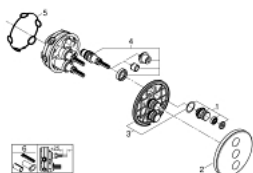

29 152 LS0 GROHTHERM SMARTCONTROL KOLMINKERTAINEN MÄÄRÄNRAJOITINREUNUS

TUOTESELOSTE

- Colour: moon white/chrome
- Setti lopullista asennusta varten GROHE Rapido SmartBox 35 600/35 604/35 601
- Metallinen seinälevy GROHE FastFixation -ominaisuudella (peitelevy ja akselitiiviste, peitetty kiinnitys), säädettävissä 6° asennuksen jälkeen
- 10 mm ohut peitelevy
- GROHE LongLife -viimeistely
- GROHE SmartControl ON-OFF -painike, käännä säätääksesi virtausta GROHE EcoJoy -virtauksesta Full Flow -virtaukseen
- Symbolit vaihdettavissa
- GROHE ProGrip uritetulla pinnalla
- Monta ulostuloa voi olla käytössä samanaikaisesti
- cover plate in moon white acrylic glass
- without roughing-in set 35 600/35 604 (please order separately)
- virtausteho: ulostulo D = 28 l/min ulostulo E = 28 l/min ulostulo A = 28 l/min ulostulo D+E+A = 65 l/min
- CALGreen standardin mukainen sisäänrakennettu ja säädettävä virtaamanrajoitus

29 152 LS0 GROHTHERM SMARTCONTROL KOLMINKERTAINEN MÄÄRÄNRAJOITINREUNUS

VARAOSAT, syyskuuta 2016 – now

1: Smart Control säädinpainike (Tilausno. 48361000)

1.1: pushbutton (Tilausno. 14077000)

2: Täyttöputki (Tilausno. 48367LS0)