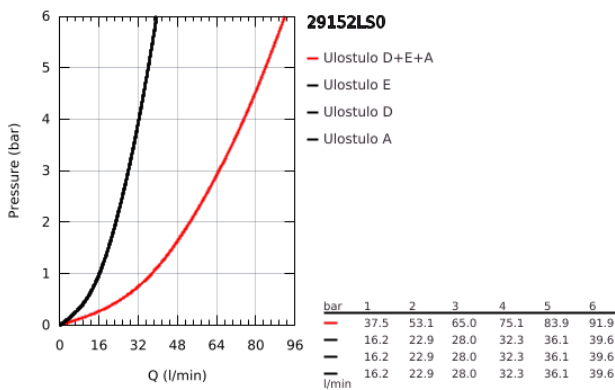

29 152 LS0 GROHTHERM SMARTCONTROL KOLMINKERTAINEN MÄÄRÄNRAJOITINREUNUS

TUOTESELOSTE

- Colour: moon white/chrome
- Setti lopullista asennusta varten GROHE Rapido SmartBox 35 600/35 604/35 601
- Metallinen seinälevy GROHE FastFixation -ominaisuudella (peitelevy ja akselitiiviste, peitetty kiinnitys), säädettävissä 6° asennuksen jälkeen
- 10 mm ohut peitelevy
- GROHE LongLife -viimeistely
- GROHE SmartControl ON-OFF -painike, käännä säätääksesi virtausta GROHE EcoJoy -virtauksesta Full Flow -virtaukseen
- Symbolit vaihdettavissa
- GROHE ProGrip uritetulla pinnalla
- Monta ulostuloa voi olla käytössä samanaikaisesti
- cover plate in moon white acrylic glass
- without roughing-in set 35 600/35 604 (please order separately)
- virtausteho: ulostulo D = 28 l/min ulostulo E = 28 l/min ulostulo A = 28 l/min ulostulo D+E+A = 65 l/min
- CALGreen standardin mukainen sisäänrakennettu ja säädettävä virtaamanrajoitus

29 152 LS0 GROHTHERM SMARTCONTROL KOLMINKERTAINEN MÄÄRÄNRAJOITINREUNUS

VARAOSAT, syyskuuta 2016 – now

1: Smart Control säädinpainike (Tilausno. 48361000)

1.1: pushbutton (Tilausno. 14077000)

2: Täyttöputki (Tilausno. 48367LS0)