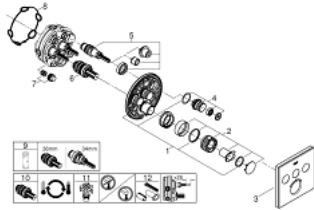

### TUOTESELOSTE

- Colour: moon white/chrome
- Setti lopullista asennusta varten GROHE Rapido SmartBox (35 600/35 604), vesivuotolaatikko tulee ostaa erikseen
- Metallinen seinälevy GROHE FastFixation -ominaisuudella (peitelevy ja akselitiiviste, peitetty kiinnitys), säädettävissä 6° asennuksen jälkeen
- GROHE LongLife -viimeistely
- GROHE SmartControl ON-OFF -painike, käännä säätääksesi virtausta GROHE EcoJoy -virtauksesta Full Flow -virtaukseen
- Symbolit vaihdettavissa
- GROHE TurboStat kompakti patruuna vaha lämpöelementillä
- GROHE ProGrip uritetulla pinnalla
- GROHE SafeStop lämpötilan rajoitus (38 °C)
- GROHE SafeStop Plus vaihtoehtoinen 43°C / 46°C lämpötilarajoitin
- Sisäänrakennettu takaiskuventtiili ja roskasiivilä
- Monta ulostuloa voi olla käytössä samanaikaisesti
- cover plate in moon white acrylic glass
- without roughing-in set 35 600/35 604 (please order separately)
- Ulostulojen virtaus: Ulostulo A = 23 l/min Ulostulo B = 27 l/min Ulostulo C = 23 l/min Ulostulo A + B = 33 l/min Ulostulo A + B + C = 36 l/min

### VARAOSAT, syyskuuta 2016 – now

- 1: Asennuslevy (Tilausno. 48362000)
  - 2: Lämpötilan säätökahva (Tilausno. 49029000)
  - 2.1: Huuhtelupainike (Tilausno. 1015030000)
  - 2.2: handle adaptor (Tilausno. 1015059990)
  - 3: Täyttöputki (Tilausno. 49043LS0)
  - 4: Smart Control säädinpainike (Tilausno. 48361000)
  - 4.1: pushbutton (Tilausno. 14077000)
  - 5: Kasetti (Tilausno. 48359000)
  - 5.1: Kara (Tilausno. 49088000)
  - 6: Termostaatti-kompaktikasetti 3/4" (Tilausno. 49028000)
  - 7: Yksisuuntaventtiilit (Tilausno. 47979000)
  - 8: Seal (Tilausno. 48360000)
  - 9: Holkkiavain (Tilausno. 49059000)\*
  - 10: GROHE TurboStat cartridge 3/4" (Tilausno. 49003000)\*
  - 11: Service stops (Tilausno. 1405300M)\*
  - 12: Universaali laajennussetti yksioteseikoittimille, 25 mm (Tilausno. 14048000)\*
- \* Erikoistarvikkeet