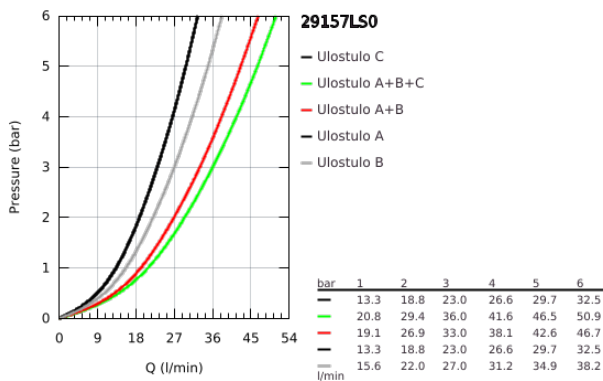

### TUOTESELOSTE

- Colour: moon white/chrome
- Setti lopullista asennusta varten GROHE Rapido SmartBox (35 600/35 604), vesivuotolaatikko tulee ostaa erikseen
- Metallinen seinälevy GROHE FastFixation -ominaisuudella (peitelevy ja akselitiiviste, peitetty kiinnitys), säädettävissä 6° asennuksen jälkeen
- GROHE LongLife -viimeistely
- GROHE SmartControl ON-OFF -painike, käännä säätääksesi virtausta GROHE EcoJoy -virtauksesta Full Flow -virtaukseen
- Symbolit vaihdettavissa
- GROHE TurboStat kompakti patruuna vaha lämpöelementillä
- GROHE ProGrip uritetulla pinnalla
- GROHE SafeStop lämpötilan rajoitus (38 °C)
- GROHE SafeStop Plus vaihtoehtoinen 43°C / 46°C lämpötilarajoitin
- Sisäänrakennettu takaiskuventtiili ja roskasiivilä
- Monta ulostuloa voi olla käytössä samanaikaisesti
- cover plate in moon white acrylic glass
- without roughing-in set 35 600/35 604 (please order separately)
- Ulostulojen virtaus: Ulostulo A = 23 l/min Ulostulo B = 27 l/min Ulostulo C = 23 l/min Ulostulo A + B = 33 l/min Ulostulo A + B + C = 36 l/min