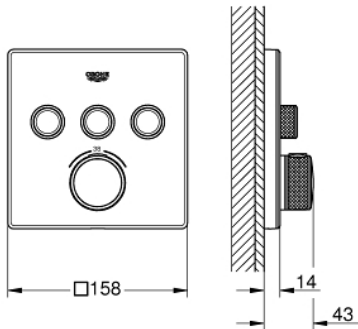

### TUOTESELOSTE

- Colour: moon white/chrome
- Setti lopullista asennusta varten GROHE Rapido SmartBox (35 600/35 604), vesivuotolaatikko tulee ostaa erikseen
- Metallinen seinälevy GROHE FastFixation -ominaisuudella (peitelevy ja akselitiiviste, peitetty kiinnitys), säädettävissä 6° asennuksen jälkeen
- GROHE LongLife -viimeistely
- GROHE SmartControl ON-OFF -painike, käännä säätääksesi virtausta GROHE EcoJoy -virtauksesta Full Flow -virtaukseen
- Symbolit vaihdettavissa
- GROHE TurboStat kompakti patruuna vaha lämpöelementillä
- GROHE ProGrip uritetulla pinnalla
- GROHE SafeStop lämpötilan rajoitus (38 °C)
- GROHE SafeStop Plus vaihtoehtoinen 43°C / 46°C lämpötilarajoitin
- Sisäänrakennettu takaiskuventtiili ja roskasiivilä
- Monta ulostuloa voi olla käytössä samanaikaisesti
- cover plate in moon white acrylic glass
- without roughing-in set 35 600/35 604 (please order separately)
- Ulostulojen virtaus: Ulostulo A = 23 l/min Ulostulo B = 27 l/min Ulostulo C = 23 l/min Ulostulo A + B = 33 l/min Ulostulo A + B + C = 36 l/min