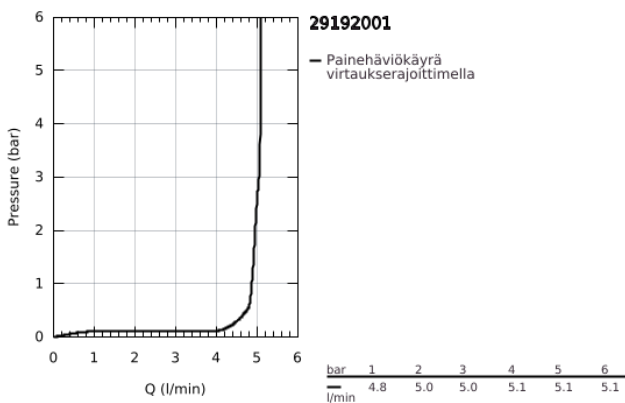

## 29 192 001 ESSENCE 2-REIKÄINEN PESUALLASHANA M-SIZE

### TUOTESELOSTE

- Colour: chrome
- Seinäasennus
- Setti lopullista asennusta varten 23 571 000 / 32 635 000
- Ilman piiloasennusosaa
- Peitelaippa, metalli
- Metallikahva
- GROHE LongLife viimeistely
- GROHE EcoJoy-teknologia pienempään vedenkulutukseen ja täydelliseen suihkuun
- maximum flow rate (at 3 bar): 5 l/min
- GROHE AquaGuide säädettävä poresuutin
- Asennuskorkeus 110 mm
- Ulottuma 183 mm
- Vähimmäispaine 1,0 baaria
- Professional Edition