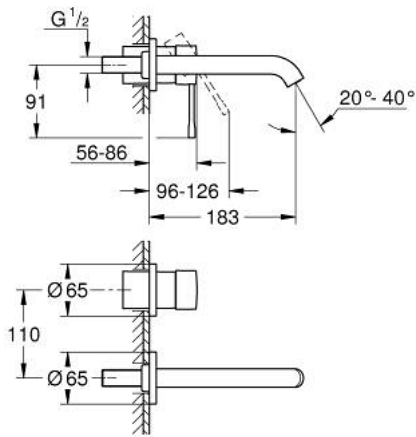

## 29 192 001 ESSENCE 2-REIKÄINEN PESUALLASHANA M-SIZE

### TUOTESELOSTE

- Colour: chrome
- Seinäasennus
- Setti lopullista asennusta varten 23 571 000 / 32 635 000
- Ilman piiloasennusosaa
- Peitelaippa, metalli
- Metallikahva
- GROHE LongLife viimeistely
- GROHE EcoJoy-teknologia pienempään vedenkulutukseen ja täydelliseen suihkuun
- maximum flow rate (at 3 bar): 5 l/min
- GROHE AquaGuide säädettävä poresuutin
- Asennuskorkeus 110 mm
- Ulottuma 183 mm
- Vähimmäispaine 1,0 baaria
- Professional Edition