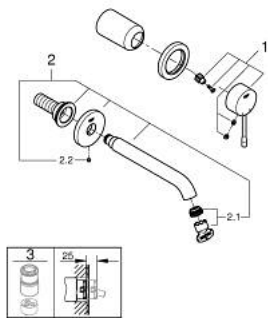

29 192 DA1 ESSENCE 2-REIKÄINEN PESUALLASHANA M-SIZE

TUOTESELOSTE

- Colour: Warm Sunset
- Seinäasennus
- Setti lopullista asennusta varten 23 571 000 / 32 635 000
- Ilman piiloasennusosaa
- Peitelaippa, metalli
- Metallikahva
- GROHE LongLife -viimeistely
- GROHE EcoJoy-tekniologia pienempään vedenkulutukseen ja täydelliseen suihkuun
- maximum flow rate (at 3 bar): 5 l/min
- GROHE AquaGuide säädettävä poresuutin
- Asennuskorkeus 110 mm
- Ulottuma 183 mm
- Vähimmäispaine 1,0 baaria
- Professional Edition

29 192 DA1 ESSENCE 2-REIKÄINEN PESUALLASHANA M-SIZE

VARAOSAT, huhtikuuta 2022 – now

1: Kahva (Tilausno. 46916DA0)

2: Juoksuputki (Tilausno. 48638DA0)

2.1: Poresuutin (Tilausno. 48480000)

2.2: Ruuvi (Tilausno. 43094000)

3: Jatkokappale (Tilausno. 46943000)*

* Erikoistarvikkeet