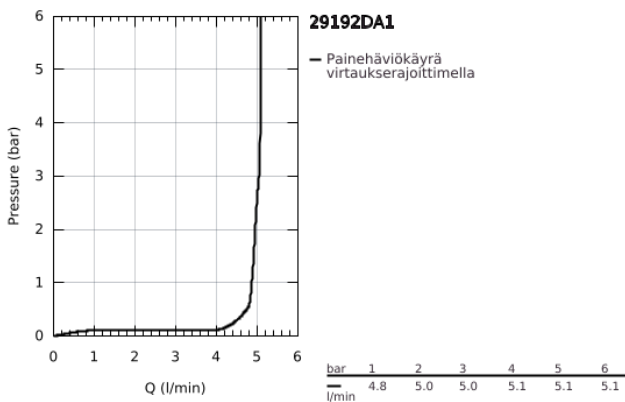

29 192 DA1 ESSENCE 2-REIKÄINEN PESUALLASHANA M-SIZE

TUOTESELOSTE

- Colour: Warm Sunset
- Seinäasennus
- Setti lopullista asennusta varten 23 571 000 / 32 635 000
- Ilman piiloasennusosaa
- Peitelaippa, metalli
- Metallikahva
- GROHE LongLife -viimeistely
- GROHE EcoJoy-tekniologia pienempään vedenkulutukseen ja täydelliseen suihkuun
- maximum flow rate (at 3 bar): 5 l/min
- GROHE AquaGuide säädettävä poresuutin
- Asennuskorkeus 110 mm
- Ulottuma 183 mm
- Vähimmäispaine 1,0 baaria
- Professional Edition

29 192 DA1 ESSENCE 2-REIKÄINEN PESUALLASHANA M-SIZE

VARAOSAT, huhtikuuta 2022 – now

1: Kahva (Tilausno. 46916DA0)

2: Juoksuputki (Tilausno. 48638DA0)

2.1: Poresuutin (Tilausno. 48480000)

2.2: Ruuvi (Tilausno. 43094000)