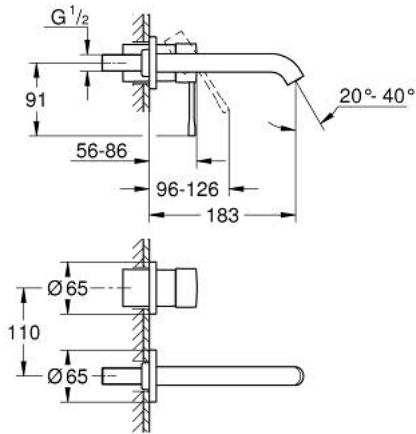

29 192 DA1 ESSENCE 2-REIKÄINEN PESUALLASHANA M-SIZE

TUOTESELOSTE

- Colour: Warm Sunset
- Seinäasennus
- Setti lopullista asennusta varten 23 571 000 / 32 635 000
- Ilman piiloasennusosaa
- Peitelaippa, metalli
- Metallikahva
- GROHE LongLife -viimeistely
- GROHE EcoJoy-tekniologia pienempään vedenkulutukseen ja täydelliseen suihkuun
- maximum flow rate (at 3 bar): 5 l/min
- GROHE AquaGuide säädettävä poresuutin
- Asennuskorkeus 110 mm
- Ulottuma 183 mm
- Vähimmäispaine 1,0 baaria
- Professional Edition

29 192 DA1 ESSENCE 2-REIKÄINEN PESUALLASHANA M-SIZE

VARAOSAT, huhtikuuta 2022 – now

1: Kahva (Tilausno. 46916DA0)

2: Juoksuputki (Tilausno. 48638DA0)

2.1: Poresuutin (Tilausno. 48480000)

2.2: Ruuvi (Tilausno. 43094000)

3: Jatkokappale (Tilausno. 46943000)*

* Erikoistarvikkeet