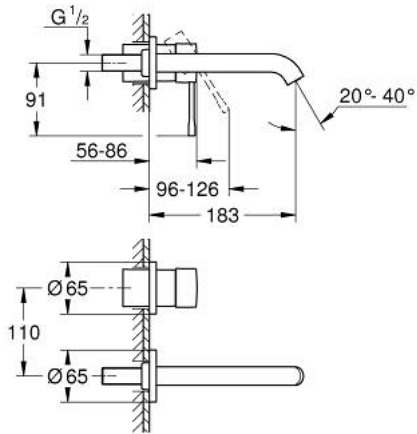

## 29 192 DC1 ESSENCE 2-REIKÄINEN PESUALLASHANA M-SIZE

### TUOTESELOSTE

- Colour: Supersteel
- Seinäasennus
- Setti lopullista asennusta varten 23 571 000 / 32 635 000
- Ilman piiloasennusosaa
- Peitelaippa, metalli
- Metallikahva
- GROHE LongLife -viimeistely
- GROHE EcoJoy-tekniologia pienempään vedenkulutukseen ja täydelliseen suihkuun
- maximum flow rate (at 3 bar): 5 l/min
- GROHE AquaGuide säädettävä poresuutin
- Asennuskorkeus 110 mm
- Ulottuma 183 mm
- Vähimmäispaine 1,0 baaria
- Professional Edition