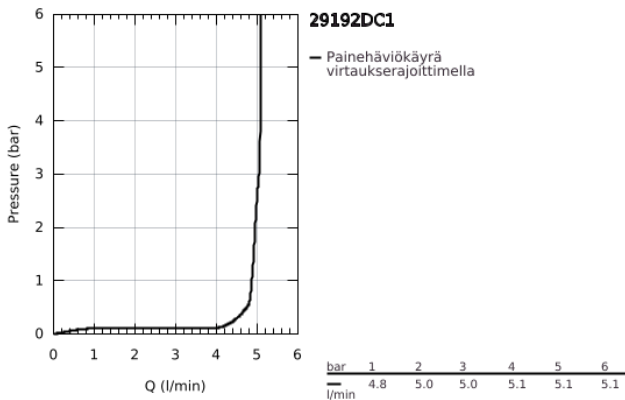

## 29 192 DC1 ESSENCE 2-REIKÄINEN PESUALLASHANA M-SIZE

### TUOTESELOSTE

- Colour: Supersteel
- Seinäasennus
- Setti lopullista asennusta varten 23 571 000 / 32 635 000
- Ilman piiloasennusosaa
- Peitelaippa, metalli
- Metallikahva
- GROHE LongLife -viimeistely
- GROHE EcoJoy-tekniologia pienempään vedenkulutukseen ja täydelliseen suihkuun
- maximum flow rate (at 3 bar): 5 l/min
- GROHE AquaGuide säädettävä poresuutin
- Asennuskorkeus 110 mm
- Ulottuma 183 mm
- Vähimmäispaine 1,0 baaria
- Professional Edition