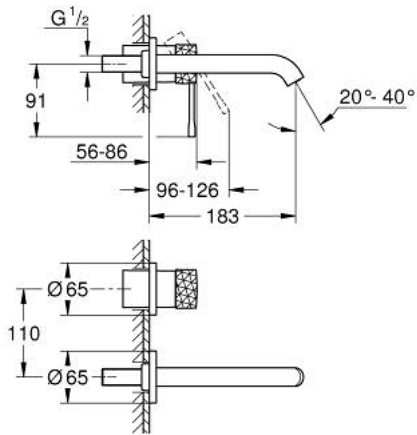

29 192 DE1 ESSENCE 2-REIKÄINEN PESUALLASHANA M-SIZE

TUOTESELOSTE

- Colour: brushed crafted warm sunset
- Seinäasennus
- Setti lopullista asennusta varten 23 571 000 / 32 635 000
- Ilman piiloasennusosaa
- Peitelaippa, metalli
- crafted metal lever
- GROHE LongLife -viimeistely
- GROHE EcoJoy-tekniologia pienempään vedenkulutukseen ja täydelliseen suihkuun
- maximum flow rate (at 3 bar): 5 l/min
- GROHE AquaGuide säädettävä poresuutin
- Asennuskorkeus 110 mm
- Ulottuma 183 mm
- Vähimmäispaine 1,0 baaria
- Professional Edition

29 192 DE1 ESSENCE 2-REIKÄINEN PESUALLASHANA M-SIZE

VARAOSAT, joulukuuta 2024 – now

1: Kahva (Tilausno. 46916DE0)

2: Juoksuputki (Tilausno. 48638DL0)

2.1: Poresuutin (Tilausno. 48480000)

2.2: Ruuvi (Tilausno. 43094000)

3: Jatkokappale (Tilausno. 46943000)*

* Erikoistarvikkeet