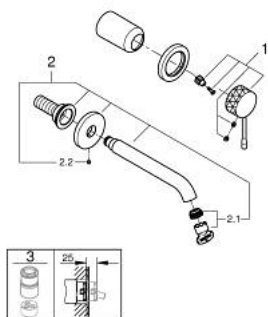

29 192 DE1 ESSENCE 2-REIKÄINEN PESUALLASHANA M-SIZE

TUOTESELOSTE

- Colour: brushed crafted warm sunset
- Seinäasennus
- Setti lopullista asennusta varten 23 571 000 / 32 635 000
- Ilman piiloasennusosaa
- Peitelaippa, metalli
- crafted metal lever
- GROHE LongLife -viimeistely
- GROHE EcoJoy-tekniologia pienempään vedenkulutukseen ja täydelliseen suihkuun
- maximum flow rate (at 3 bar): 5 l/min
- GROHE AquaGuide säädettävä poresuutin
- Asennuskorkeus 110 mm
- Ulottuma 183 mm
- Vähimmäispaine 1,0 baaria
- Professional Edition

29 192 DE1 ESSENCE 2-REIKÄINEN PESUALLASHANA M-SIZE

VARAOSAT, joulukuuta 2024 – now

1: Kahva (Tilausno. 46916DE0)

2: Juoksuputki (Tilausno. 48638DL0)

2.1: Poresuutin (Tilausno. 48480000)

2.2: Ruuvi (Tilausno. 43094000)

3: Jatkokappale (Tilausno. 46943000)*

* Erikoistarvikkeet