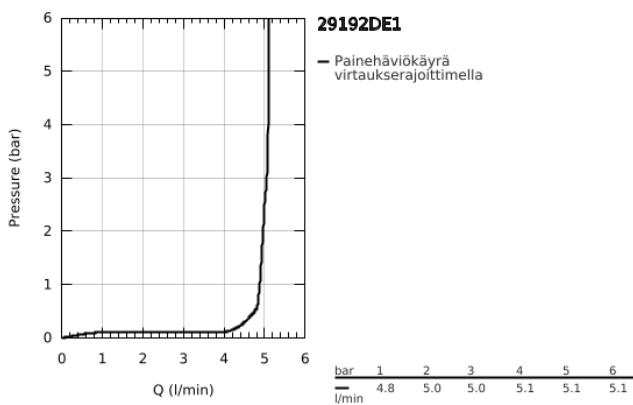

29 192 DE1 ESSENCE 2-REIKÄINEN PESUALLASHANA M-SIZE

TUOTESELOSTE

- Colour: brushed crafted warm sunset
- Seinäasennus
- Setti lopullista asennusta varten 23 571 000 / 32 635 000
- Ilman piiloasennusosaa
- Peitelaippa, metalli
- crafted metal lever
- GROHE LongLife -viimeistely
- GROHE EcoJoy-tekniologia pienempään vedenkulutukseen ja täydelliseen suihkuun
- maximum flow rate (at 3 bar): 5 l/min
- GROHE AquaGuide säädettävä poresuutin
- Asennuskorkeus 110 mm
- Ulottuma 183 mm
- Vähimmäispaine 1,0 baaria
- Professional Edition

29 192 DE1 ESSENCE 2-REIKÄINEN PESUALLASHANA M-SIZE

VARAOSAT, joulukuuta 2024 – now

1: Kahva (Tilausno. 46916DE0)

2: Juoksuputki (Tilausno. 48638DL0)

2.1: Poresuutin (Tilausno. 48480000)

2.2: Ruuvi (Tilausno. 43094000)