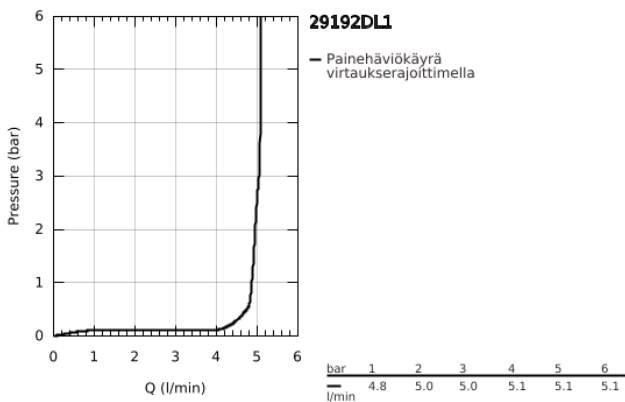

## 29 192 DL1 ESSENCE 2-REIKÄINEN PESUALLASHANA M-SIZE

### TUOTESELOSTE

- Colour: Brushed Warm Sunset
- Seinäasennus
- Setti lopullista asennusta varten 23 571 000 / 32 635 000
- Ilman piiloasennusosaa
- Peitelaippa, metalli
- Metallikahva
- GROHE LongLife -viimeistely
- GROHE EcoJoy-tekniologia pienempään vedenkulutukseen ja täydelliseen suihkuun
- maximum flow rate (at 3 bar): 5 l/min
- GROHE AquaGuide säädettävä poresuutin
- Asennuskorkeus 110 mm
- Ulottuma 183 mm
- Vähimmäispaine 1,0 baaria
- Professional Edition