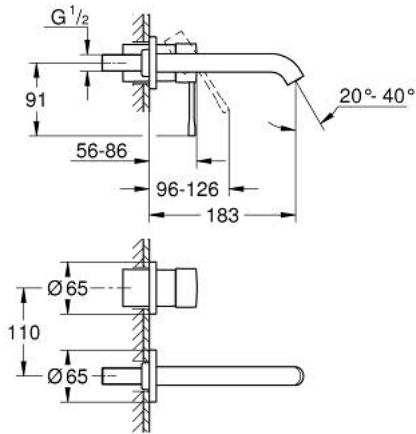

## 29 192 DL1 ESSENCE 2-REIKÄINEN PESUALLASHANA M-SIZE

### TUOTESELOSTE

- Colour: Brushed Warm Sunset
- Seinäasennus
- Setti lopullista asennusta varten 23 571 000 / 32 635 000
- Ilman piiloasennusosaa
- Peitelaippa, metalli
- Metallikahva
- GROHE LongLife -viimeistely
- GROHE EcoJoy-tekniologia pienempään vedenkulutukseen ja täydelliseen suihkuun
- maximum flow rate (at 3 bar): 5 l/min
- GROHE AquaGuide säädettävä poresuutin
- Asennuskorkeus 110 mm
- Ulottuma 183 mm
- Vähimmäispaine 1,0 baaria
- Professional Edition