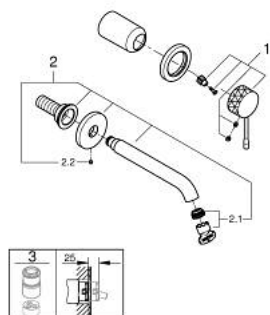

29 192 GF1 ESSENCE 2-REIKÄINEN PESUALLASHANA M-SIZE

TUOTESELOSTE

- Colour: brushed crafted cool sunrise
- Seinäasennus
- Setti lopullista asennusta varten 23 571 000 / 32 635 000
- Ilman piiloasennusosaa
- Peitelaippa, metalli
- crafted metal lever
- GROHE LongLife -viimeistely
- GROHE EcoJoy-tekniologia pienempään vedenkulutukseen ja täydelliseen suihkuun
- maximum flow rate (at 3 bar): 5 l/min
- GROHE AquaGuide säädettävä poresuutin
- Asennuskorkeus 110 mm
- Ulottuma 183 mm
- Vähimmäispaine 1,0 baaria
- Professional Edition

29 192 GF1 ESSENCE 2-REIKÄINEN PESUALLASHANA M-SIZE

VARAOSAT, joulukuuta 2024 – now

1: Kahva (Tilausno. 46916GF0)

2: Juoksuputki (Tilausno. 48638GN0)

2.1: Poresuutin (Tilausno. 48480000)

2.2: Ruuvi (Tilausno. 43094000)

3: Jatkokappale (Tilausno. 46943000)*

* Erikoistarvikkeet