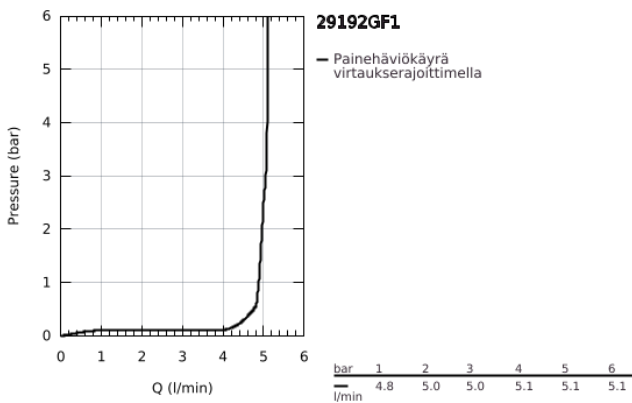

29 192 GF1 ESSENCE 2-REIKÄINEN PESUALLASHANA M-SIZE

TUOTESELOSTE

- Colour: brushed crafted cool sunrise
- Seinäasennus
- Setti lopullista asennusta varten 23 571 000 / 32 635 000
- Ilman piiloasennusosaa
- Peitelaippa, metalli
- crafted metal lever
- GROHE LongLife -viimeistely
- GROHE EcoJoy-tekniologia pienempään vedenkulutukseen ja täydelliseen suihkuun
- maximum flow rate (at 3 bar): 5 l/min
- GROHE AquaGuide säädettävä poresuutin
- Asennuskorkeus 110 mm
- Ulottuma 183 mm
- Vähimmäispaine 1,0 baaria
- Professional Edition

29 192 GF1 ESSENCE 2-REIKÄINEN PESUALLASHANA M-SIZE

VARAOSAT, joulukuuta 2024 – now

1: Kahva (Tilausno. 46916GF0)

2: Juoksuputki (Tilausno. 48638GN0)

2.1: Poresuutin (Tilausno. 48480000)

2.2: Ruuvi (Tilausno. 43094000)