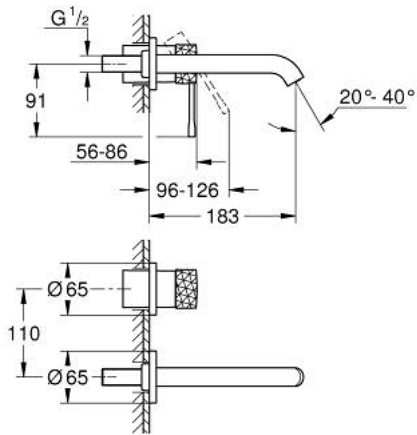

29 192 GF1 ESSENCE 2-REIKÄINEN PESUALLASHANA M-SIZE

TUOTESELOSTE

- Colour: brushed crafted cool sunrise
- Seinäasennus
- Setti lopullista asennusta varten 23 571 000 / 32 635 000
- Ilman piiloasennusosaa
- Peitelaippa, metalli
- crafted metal lever
- GROHE LongLife -viimeistely
- GROHE EcoJoy-tekniologia pienempään vedenkulutukseen ja täydelliseen suihkuun
- maximum flow rate (at 3 bar): 5 l/min
- GROHE AquaGuide säädettävä poresuutin
- Asennuskorkeus 110 mm
- Ulottuma 183 mm
- Vähimmäispaine 1,0 baaria
- Professional Edition

29 192 GF1 ESSENCE 2-REIKÄINEN PESUALLASHANA M-SIZE

VARAOSAT, joulukuuta 2024 – now

1: Kahva (Tilausno. 46916GF0)

2: Juoksuputki (Tilausno. 48638GN0)

2.1: Poresuutin (Tilausno. 48480000)

2.2: Ruuvi (Tilausno. 43094000)

3: Jatkokappale (Tilausno. 46943000)*

* Erikoistarvikkeet