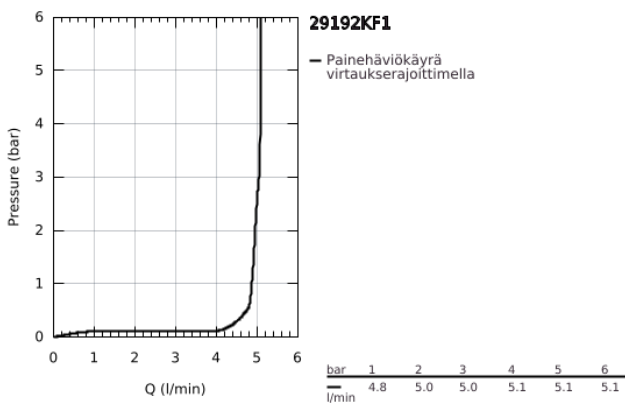

## 29 192 KF1 ESSENCE 2-REIKÄINEN PESUALLASHANA M-SIZE

### TUOTESELOSTE

- Colour: phantom black
- Seinäasennus
- Setti lopullista asennusta varten 23 571 000 / 32 635 000
- Ilman piiloasennusosaa
- Peitelappi, metalli
- Metallikahva
- GROHE EcoJoy-tekniologia pienempään vedenkulutukseen ja täydelliseen suihkuun
- maximum flow rate (at 3 bar): 5 l/min
- GROHE AquaGuide säädettävä poresuutin
- Asennuskorkeus 110 mm
- Ulottuma 183 mm
- Vähimmäispaine 1,0 baaria
- Professional Edition