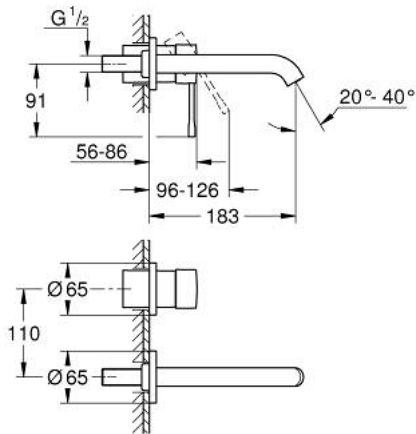

## 29 192 KF1 ESSENCE 2-REIKÄINEN PESUALLASHANA M-SIZE

### TUOTESELOSTE

- Colour: phantom black
- Seinäasennus
- Setti lopullista asennusta varten 23 571 000 / 32 635 000
- Ilman piiloasennusosaa
- Peitelappi, metalli
- Metallikahva
- GROHE EcoJoy-tekniologia pienempään vedenkulutukseen ja täydelliseen suihkuun
- maximum flow rate (at 3 bar): 5 l/min
- GROHE AquaGuide säädettävä poresuutin
- Asennuskorkeus 110 mm
- Ulottuma 183 mm
- Vähimmäispaine 1,0 baaria
- Professional Edition