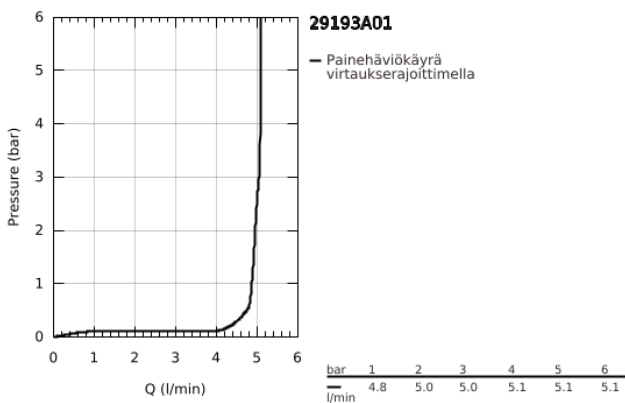

29 193 A01 ESSENCE 2-REIKÄINEN PESUALLASHANA L- KOKO

TUOTESELOSTE

- Colour: Hard Graphite
- Seinäasennus
- Setti lopullista asennusta varten 23 571 000 / 32 635 000
- Ilman piiloasennusosaa
- Peitelaippa, metalli
- Metallikahva
- GROHE LongLife -viimeistely
- GROHE EcoJoy-tekniologia pienempään vedenkulutukseen ja täydelliseen suihkuun
- maximum flow rate (at 3 bar): 5 l/min
- GROHE AquaGuide säädettävä poresuutin
- Asennuskorkeus 110 mm
- ulottuma 230 mm
- Professional Edition

29 193 A01 ESSENCE 2-REIKÄINEN PESUALLASHANA L- KOKO

VARAOSAT, tammikuuta 2024 – now

1: Kahva (Tilausno. 46916A00)

2: Juoksuputki (Tilausno. 48639A00)

2.1: Poresuutin (Tilausno. 48480000)

2.2: Ruuvi (Tilausno. 43094000)