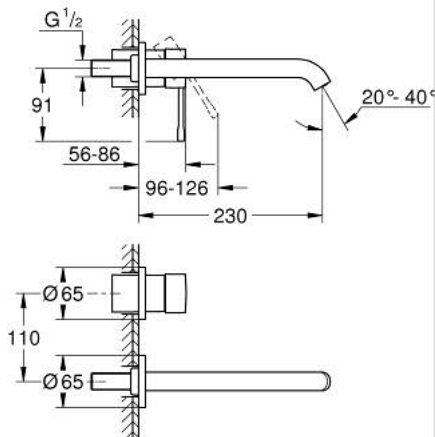

29 193 A01 ESSENCE 2-REIKÄINEN PESUALLASHANA L- KOKO

TUOTESELOSTE

- Colour: Hard Graphite
- Seinäasennus
- Setti lopullista asennusta varten 23 571 000 / 32 635 000
- Ilman piiloasennusosaa
- Peitelaippa, metalli
- Metallikahva
- GROHE LongLife -viimeistely
- GROHE EcoJoy-tekniologia pienempään vedenkulutukseen ja täydelliseen suihkuun
- maximum flow rate (at 3 bar): 5 l/min
- GROHE AquaGuide säädettävä poresuutin
- Asennuskorkeus 110 mm
- ulottuma 230 mm
- Professional Edition

29 193 A01 ESSENCE 2-REIKÄINEN PESUALLASHANA L- KOKO

VARAOSAT, tammikuuta 2024 – now

1: Kahva (Tilausno. 46916A00)

2: Juoksuputki (Tilausno. 48639A00)

2.1: Poresuutin (Tilausno. 48480000)

2.2: Ruuvi (Tilausno. 43094000)