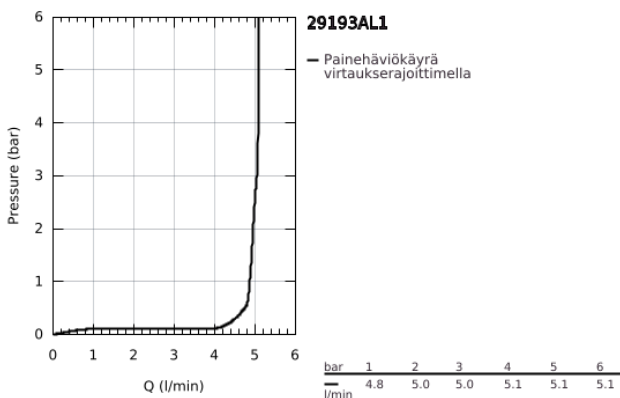

29 193 AL1 ESSENCE 2-REIKÄINEN PESUALLASHANA L- KOKO

TUOTESELOSTE

- Colour: Brushed Hard Graphite
- Seinäasennus
- Setti lopullista asennusta varten 23 571 000 / 32 635 000
- Ilman piiloasennusosaa
- Peitelaippa, metalli
- Metallikahva
- GROHE LongLife -viimeistely
- GROHE EcoJoy-teknologia pienempään vedenkulutukseen ja täydelliseen suihkuun
- maximum flow rate (at 3 bar): 5 l/min
- GROHE AquaGuide säädettävä poresuutin
- Asennuskorkeus 110 mm
- ulottuma 230 mm
- Professional Edition

29 193 AL1 ESSENCE 2-REIKÄINEN PESUALLASHANA L- KOKO

VARAOSAT, tammikuuta 2024 – now

1: Kahva (Tilausno. 46916AL0)

2: Juoksuputki (Tilausno. 48639AL0)

2.1: Poresuutin (Tilausno. 48480000)

2.2: Ruuvi (Tilausno. 43094000)