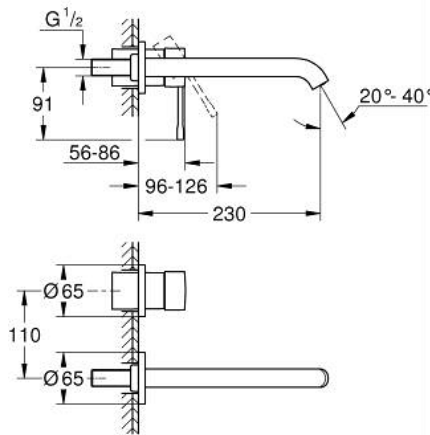

29 193 AL1 ESSENCE 2-REIKÄINEN PESUALLASHANA L- KOKO

TUOTESELOSTE

- Colour: Brushed Hard Graphite
- Seinäasennus
- Setti lopullista asennusta varten 23 571 000 / 32 635 000
- Ilman piiloasennusosaa
- Peitelaippa, metalli
- Metallikahva
- GROHE LongLife -viimeistely
- GROHE EcoJoy-teknologia pienempään vedenkulutukseen ja täydelliseen suihkuun
- maximum flow rate (at 3 bar): 5 l/min
- GROHE AquaGuide säädettävä poresuutin
- Asennuskorkeus 110 mm
- ulottuma 230 mm
- Professional Edition

29 193 AL1 ESSENCE 2-REIKÄINEN PESUALLASHANA L- KOKO

VARAOSAT, tammikuuta 2024 – now

1: Kahva (Tilausno. 46916AL0)

2: Juoksuputki (Tilausno. 48639AL0)

2.1: Poresuutin (Tilausno. 48480000)

2.2: Ruuvi (Tilausno. 43094000)

3: Jatkokappale (Tilausno. 46943000)*

* Erikoistarvikkeet