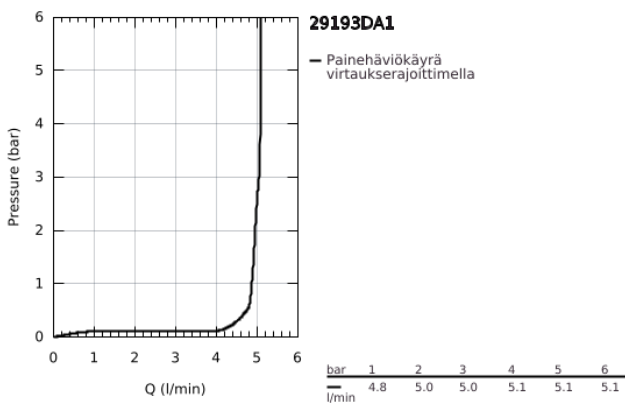

29 193 DA1 ESSENCE 2-REIKÄINEN PESUALLASHANA L- KOKO

TUOTESELOSTE

- Colour: Warm Sunset
- Seinäasennus
- Setti lopullista asennusta varten 23 571 000 / 32 635 000
- Ilman piiloasennusosaa
- Peitelaippa, metalli
- Metallikahva
- GROHE LongLife -viimeistely
- GROHE EcoJoy-tekniologia pienempään vedenkulutukseen ja täydelliseen suihkuun
- maximum flow rate (at 3 bar): 5 l/min
- GROHE AquaGuide säädettävä poresuutin
- Asennuskorkeus 110 mm
- ulottuma 230 mm
- Professional Edition