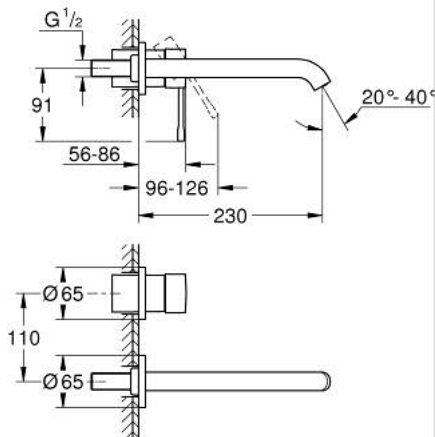

29 193 DA1 ESSENCE 2-REIKÄINEN PESUALLASHANA L- KOKO

TUOTESELOSTE

- Colour: Warm Sunset
- Seinäasennus
- Setti lopullista asennusta varten 23 571 000 / 32 635 000
- Ilman piiloasennusosaa
- Peitelaippa, metalli
- Metallikahva
- GROHE LongLife -viimeistely
- GROHE EcoJoy-tekniologia pienempään vedenkulutukseen ja täydelliseen suihkuun
- maximum flow rate (at 3 bar): 5 l/min
- GROHE AquaGuide säädettävä poresuutin
- Asennuskorkeus 110 mm
- ulottuma 230 mm
- Professional Edition

29 193 DA1 ESSENCE 2-REIKÄINEN PESUALLASHANA L- KOKO

VARAOSAT, tammikuuta 2024 – now

1: Kahva (Tilausno. 46916DA0)

2: Juoksuputki (Tilausno. 48639DA0)

2.1: Poresuutin (Tilausno. 48480000)

2.2: Ruuvi (Tilausno. 43094000)