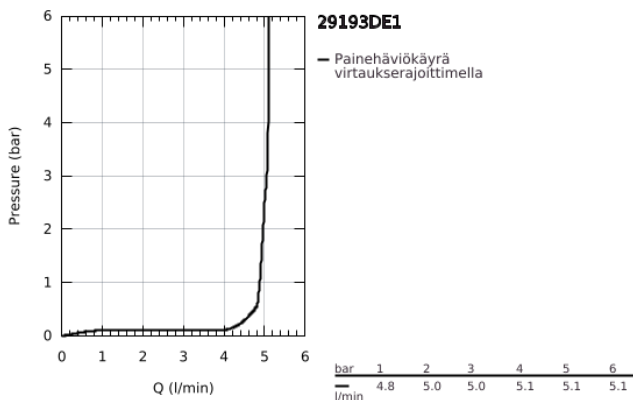

29 193 DE1 ESSENCE 2-REIKÄINEN PESUALLASHANA L- KOKO

TUOTESELOSTE

- Colour: brushed crafted warm sunset
- Seinäasennus
- Setti lopullista asennusta varten 23 571 000 / 32 635 000
- Ilman piiloasennusosaa
- Peitelaippa, metalli
- crafted metal lever
- GROHE LongLife -viimeistely
- GROHE EcoJoy-tekniologia pienempään vedenkulutukseen ja täydelliseen suihkuun
- maximum flow rate (at 3 bar): 5 l/min
- GROHE AquaGuide säädettävä poresuutin
- Asennuskorkeus 110 mm
- ulottuma 230 mm
- Professional Edition

29 193 DE1 ESSENCE 2-REIKÄINEN PESUALLASHANA L- KOKO

VARAOSAT, joulukuuta 2024 – now

1: Kahva (Tilausno. 46916DE0)

2: Juoksuputki (Tilausno. 48639DL0)

2.1: Poresuutin (Tilausno. 48480000)

2.2: Ruuvi (Tilausno. 43094000)