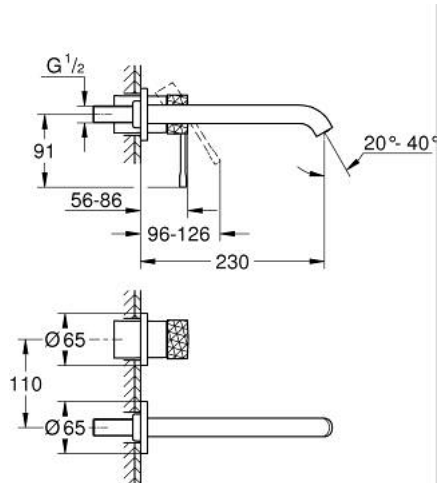

29 193 DE1 ESSENCE 2-REIKÄINEN PESUALLASHANA L- KOKO

TUOTESELOSTE

- Colour: brushed crafted warm sunset
- Seinäasennus
- Setti lopullista asennusta varten 23 571 000 / 32 635 000
- Ilman piiloasennusosaa
- Peitelaippa, metalli
- crafted metal lever
- GROHE LongLife -viimeistely
- GROHE EcoJoy-tekniologia pienempään vedenkulutukseen ja täydelliseen suihkuun
- maximum flow rate (at 3 bar): 5 l/min
- GROHE AquaGuide säädettävä poresuutin
- Asennuskorkeus 110 mm
- ulottuma 230 mm
- Professional Edition

29 193 DE1 ESSENCE 2-REIKÄINEN PESUALLASHANA L- KOKO

VARAOSAT, joulukuuta 2024 – now

1: Kahva (Tilausno. 46916DE0)

2: Juoksuputki (Tilausno. 48639DL0)

2.1: Poresuutin (Tilausno. 48480000)

2.2: Ruuvi (Tilausno. 43094000)

3: Jatkokappale (Tilausno. 46943000)*

* Erikoistarvikkeet