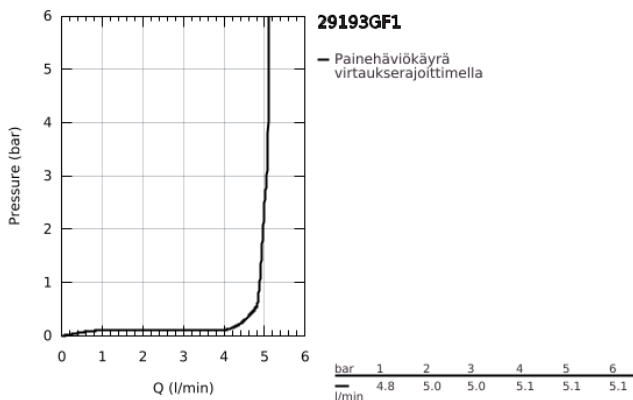

29 193 GF1 ESSENCE 2-REIKÄINEN PESUALLASHANA L- KOKO

TUOTESELOSTE

- Colour: brushed crafted cool sunrise
- Seinäasennus
- Setti lopullista asennusta varten 23 571 000 / 32 635 000
- Ilman piiloasennusosaa
- Peitelaippa, metalli
- crafted metal lever
- GROHE LongLife -viimeistely
- GROHE EcoJoy-tekniologia pienempään vedenkulutukseen ja täydelliseen suihkuun
- maximum flow rate (at 3 bar): 5 l/min
- GROHE AquaGuide säädettävä poresuutin
- Asennuskorkeus 110 mm
- ulottuma 230 mm
- Professional Edition

29 193 GF1 ESSENCE 2-REIKÄINEN PESUALLASHANA L- KOKO

VARAOSAT, joulukuuta 2024 – now

1: Kahva (Tilausno. 46916GF0)

2: Juoksuputki (Tilausno. 48639GN0)

2.1: Poresuutin (Tilausno. 48480000)

2.2: Ruuvi (Tilausno. 43094000)