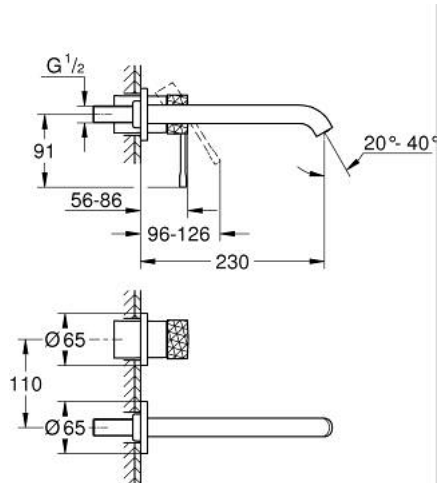

29 193 GF1 ESSENCE 2-REIKÄINEN PESUALLASHANA L- KOKO

TUOTESELOSTE

- Colour: brushed crafted cool sunrise
- Seinäasennus
- Setti lopullista asennusta varten 23 571 000 / 32 635 000
- Ilman piiloasennusosaa
- Peitelaippa, metalli
- crafted metal lever
- GROHE LongLife -viimeistely
- GROHE EcoJoy-tekniologia pienempään vedenkulutukseen ja täydelliseen suihkuun
- maximum flow rate (at 3 bar): 5 l/min
- GROHE AquaGuide säädettävä poresuutin
- Asennuskorkeus 110 mm
- ulottuma 230 mm
- Professional Edition

29 193 GF1 ESSENCE 2-REIKÄINEN PESUALLASHANA L- KOKO

VARAOSAT, joulukuuta 2024 – now

1: Kahva (Tilausno. 46916GF0)

2: Juoksuputki (Tilausno. 48639GN0)

2.1: Poresuutin (Tilausno. 48480000)

2.2: Ruuvi (Tilausno. 43094000)

3: Jatkokappale (Tilausno. 46943000)*

* Erikoistarvikkeet