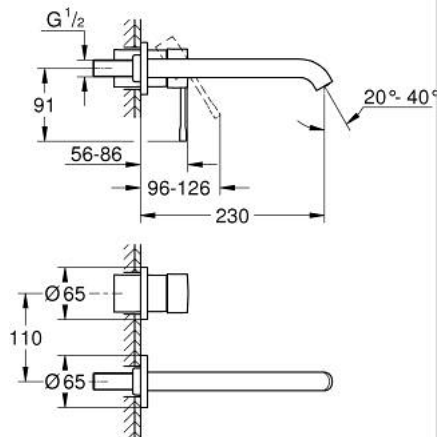

29 193 GL1 ESSENCE 2-REIKÄINEN PESUALLASHANA L- KOKO

TUOTESELOSTE

- Colour: Cool Sunrise
- Seinäasennus
- Setti lopullista asennusta varten 23 571 000 / 32 635 000
- Ilman piiloasennusosaa
- Peitelaippa, metalli
- Metallikahva
- GROHE LongLife -viimeistely
- GROHE EcoJoy-tekniologia pienempään vedenkulutukseen ja täydelliseen suihkuun
- maximum flow rate (at 3 bar): 5 l/min
- GROHE AquaGuide säädettävä poresuutin
- Asennuskorkeus 110 mm
- ulottuma 230 mm
- Professional Edition

29 193 GL1 ESSENCE 2-REIKÄINEN PESUALLASHANA L- KOKO

VARAOSAT, tammikuuta 2024 – now

1: Kahva (Tilausno. 46916GL0)

2: Juoksuputki (Tilausno. 48639GL0)

2.1: Poresuutin (Tilausno. 48480000)

2.2: Ruuvi (Tilausno. 43094000)