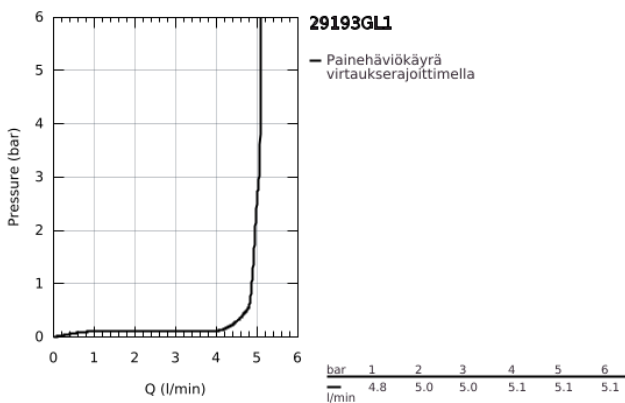

29 193 GL1 ESSENCE 2-REIKÄINEN PESUALLASHANA L- KOKO

TUOTESELOSTE

- Colour: Cool Sunrise
- Seinäasennus
- Setti lopullista asennusta varten 23 571 000 / 32 635 000
- Ilman piiloasennusosaa
- Peitelaippa, metalli
- Metallikahva
- GROHE LongLife -viimeistely
- GROHE EcoJoy-tekniologia pienempään vedenkulutukseen ja täydelliseen suihkuun
- maximum flow rate (at 3 bar): 5 l/min
- GROHE AquaGuide säädettävä poresuutin
- Asennuskorkeus 110 mm
- ulottuma 230 mm
- Professional Edition

29 193 GL1 ESSENCE 2-REIKÄINEN PESUALLASHANA L- KOKO

VARAOSAT, tammikuuta 2024 – now

1: Kahva (Tilausno. 46916GL0)

2: Juoksuputki (Tilausno. 48639GL0)

2.1: Poresuutin (Tilausno. 48480000)

2.2: Ruuvi (Tilausno. 43094000)