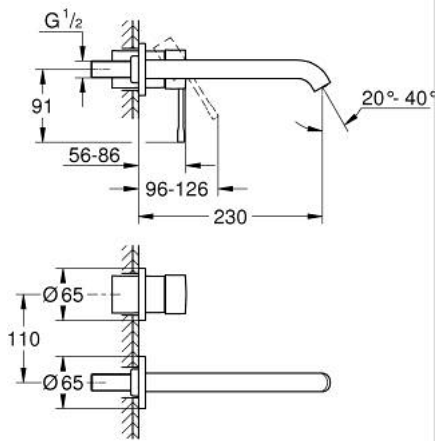

29 193 GN1 ESSENCE 2-REIKÄINEN PESUALLASHANA L- KOKO

TUOTESELOSTE

- Colour: Brushed Cool Sunrise
- Seinäasennus
- Setti lopullista asennusta varten 23 571 000 / 32 635 000
- Ilman piiloasennusosaa
- Peitelaippa, metalli
- Metallikahva
- GROHE LongLife -viimeistely
- GROHE EcoJoy-tekniologia pienempään vedenkulutukseen ja täydelliseen suihkuun
- maximum flow rate (at 3 bar): 5 l/min
- GROHE AquaGuide säädettävä poresuutin
- Asennuskorkeus 110 mm
- ulottuma 230 mm
- Professional Edition

29 193 GN1 ESSENCE 2-REIKÄINEN PESUALLASHANA L- KOKO

VARAOSAT, tammikuuta 2024 – now

1: Kahva (Tilausno. 46916GN0)

2: Juoksuputki (Tilausno. 48639GN0)

2.1: Poresuutin (Tilausno. 48480000)

2.2: Ruuvi (Tilausno. 43094000)