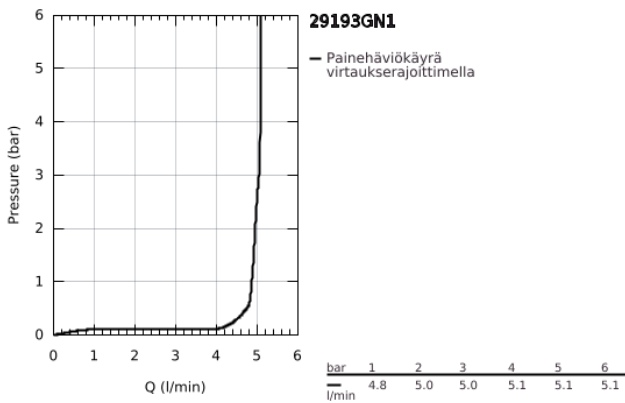

29 193 GN1 ESSENCE 2-REIKÄINEN PESUALLASHANA L- KOKO

TUOTESELOSTE

- Colour: Brushed Cool Sunrise
- Seinäasennus
- Setti lopullista asennusta varten 23 571 000 / 32 635 000
- Ilman piiloasennusosaa
- Peitelaippa, metalli
- Metallikahva
- GROHE LongLife -viimeistely
- GROHE EcoJoy-tekniologia pienempään vedenkulutukseen ja täydelliseen suihkuun
- maximum flow rate (at 3 bar): 5 l/min
- GROHE AquaGuide säädettävä poresuutin
- Asennuskorkeus 110 mm
- ulottuma 230 mm
- Professional Edition

29 193 GN1 ESSENCE 2-REIKÄINEN PESUALLASHANA L- KOKO

VARAOSAT, tammikuuta 2024 – now

1: Kahva (Tilausno. 46916GN0)

2: Juoksuputki (Tilausno. 48639GN0)

2.1: Poresuutin (Tilausno. 48480000)

2.2: Ruuvi (Tilausno. 43094000)