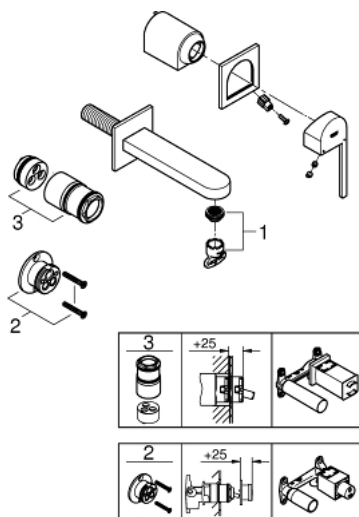

## 29 303 003 GROHE PLUS 2-REIKÄINEN PESUALLASHANA M-SIZE

### TUOTESELOSTE

- Colour: chrome
- Seinäasennus
- Setti lopullista asennusta varten 23 200
- Ilman piiloasennusosaa
- Peitelaippa, metalli
- Metallikahva
- GROHE LongLife viimeistely
- GROHE EcoJoy-tekniologia pienempään vedenkulutukseen ja täydelliseen suihkuun
- maximum flow rate (at 3 bar): 5 l/min
- SpeedClean poresuutin
- GROHE AquaGuide säädettävä poresuutin
- Asennuskorkeus 110 mm
- ulottuma 147 mm
- Vähimmäispaine 1,0 baaria

29 303 003 **GROHE PLUS 2-REIKÄINEN PESUALLASHANA**  
**M-SIZE**

**VARAOSAT**, elokuuta 2018 – now

1: Poresuutin (Tilausno. 48449000)

2: Jatkokappale (Tilausno. 46627000)\*

3: Jatkokappale (Tilausno. 46943000)\*