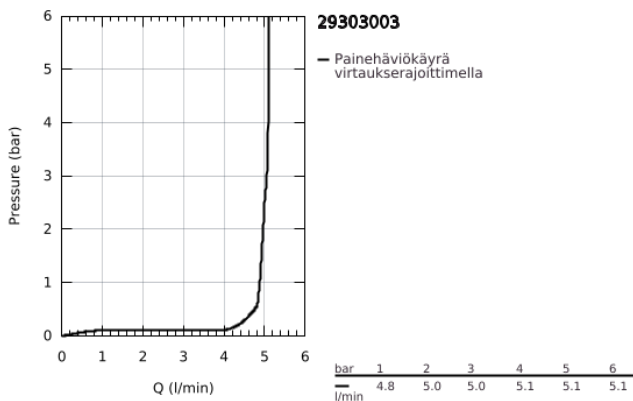

## 29 303 003 GROHE PLUS 2-REIKÄINEN PESUALLASHANA M-SIZE

### TUOTESELOSTE

- Colour: chrome
- Seinäasennus
- Setti lopullista asennusta varten 23 200
- Ilman piiloasennusosaa
- Peitelaippa, metalli
- Metallikahva
- GROHE LongLife viimeistely
- GROHE EcoJoy-tekniologia pienempään vedenkulutukseen ja täydelliseen suihkuun
- maximum flow rate (at 3 bar): 5 l/min
- SpeedClean poresuutin
- GROHE AquaGuide säädettävä poresuutin
- Asennuskorkeus 110 mm
- ulottuma 147 mm
- Vähimmäispaine 1,0 baaria

29 303 003 **GROHE PLUS 2-REIKÄINEN PESUALLASHANA**  
**M-SIZE**

**VARAOSAT**, elokuuta 2018 – now

1: Poresuutin (Tilausno. 48449000)

2: Jatkokappale (Tilausno. 46627000)\*

3: Jatkokappale (Tilausno. 46943000)\*