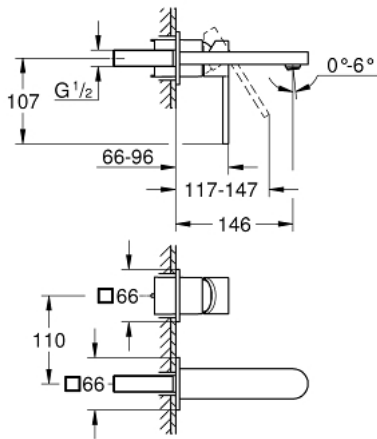

## 29 303 003 GROHE PLUS 2-REIKÄINEN PESUALLASHANA M-SIZE

### TUOTESELOSTE

- Colour: chrome
- Seinäasennus
- Setti lopullista asennusta varten 23 200
- Ilman piiloasennusosaa
- Peitelaippa, metalli
- Metallikahva
- GROHE LongLife viimeistely
- GROHE EcoJoy-tekniologia pienempään vedenkulutukseen ja täydelliseen suihkuun
- maximum flow rate (at 3 bar): 5 l/min
- SpeedClean poresuutin
- GROHE AquaGuide säädettävä poresuutin
- Asennuskorkeus 110 mm
- ulottuma 147 mm
- Vähimmäispaine 1,0 baaria

29 303 003 **GROHE PLUS 2-REIKÄINEN PESUALLASHANA**  
**M-SIZE**

**VARAOSAT**, elokuuta 2018 – now

1: Poresuutin (Tilausno. 48449000)

2: Jatkokappale (Tilausno. 46627000)\*

3: Jatkokappale (Tilausno. 46943000)\*