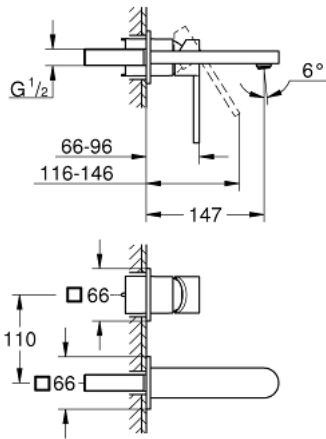

29 303 AL3 GROHE PLUS 2-REIKÄINEN PESUALLASHANA M-SIZE

TUOTESELOSTE

- Colour: Brushed Hard Graphite
- Seinäasennus
- Setti lopullista asennusta varten 23 200
- Ilman piiloasennusosaa
- Peitelaippa, metalli
- Metallikahva
- GROHE LongLife -viimeistely
- GROHE EcoJoy-tekniologia pienempään vedenkulutukseen ja täydelliseen suihkuun
- maximum flow rate (at 3 bar): 5 l/min
- SpeedClean poresuutin
- GROHE AquaGuide säädettävä poresuutin
- Asennuskorkeus 110 mm
- ulottuma 147 mm
- Vähimmäispaine 1,0 baaria

29 303 AL3 GROHE PLUS 2-REIKÄINEN PESUALLASHANA M-SIZE

VARAOSAT, maaliskuuta 2019 – now

1: Poresuutin (Tilausno. 48449000)

2: Jatkokappale (Tilausno. 46943000)*

* Erikoistarvikkeet