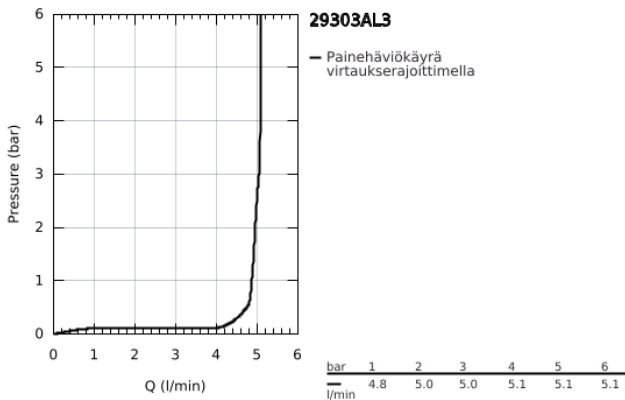

29 303 AL3 GROHE PLUS 2-REIKÄINEN PESUALLASHANA M-SIZE

TUOTESELOSTE

- Colour: Brushed Hard Graphite
- Seinäasennus
- Setti lopullista asennusta varten 23 200
- Ilman piiloasennusosaa
- Peitelaippa, metalli
- Metallikahva
- GROHE LongLife -viimeistely
- GROHE EcoJoy-tekniologia pienempään vedenkulutukseen ja täydelliseen suihkuun
- maximum flow rate (at 3 bar): 5 l/min
- SpeedClean poresuutin
- GROHE AquaGuide säädettävä poresuutin
- Asennuskorkeus 110 mm
- ulottuma 147 mm
- Vähimmäispaine 1,0 baaria

29 303 AL3 GROHE PLUS 2-REIKÄINEN PESUALLASHANA M-SIZE

VARAOSAT, maaliskuuta 2019 – now

1: Poresuutin (Tilausno. 48449000)

2: Jatkokappale (Tilausno. 46943000)*

* Erikoistarvikkeet