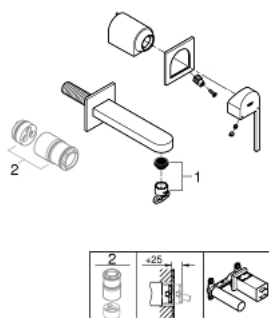

29 303 DC3 GROHE PLUS 2-REIKÄINEN PESUALLASHANA M-SIZE

TUOTESELOSTE

- Colour: Supersteel
- Seinäasennus
- Setti lopullista asennusta varten 23 200
- Ilman piiloasennusosaa
- Peitelaippa, metalli
- Metallikahva
- GROHE LongLife -viimeistely
- GROHE EcoJoy-tekniologia pienempään vedenkulutukseen ja täydelliseen suihkuun
- maximum flow rate (at 3 bar): 5 l/min
- SpeedClean poresuutin
- GROHE AquaGuide säädettävä poresuutin
- Asennuskorkeus 110 mm
- ulottuma 147 mm
- Vähimmäispaine 1,0 baaria

29 303 DC3 GROHE PLUS 2-REIKÄINEN PESUALLASHANA M-SIZE

VARAOSAT, tammikuuta 2019 – now

1: Poresuutin (Tilausno. 48449000)

2: Jatkokappale (Tilausno. 46943000)*

* Erikoistarvikkeet