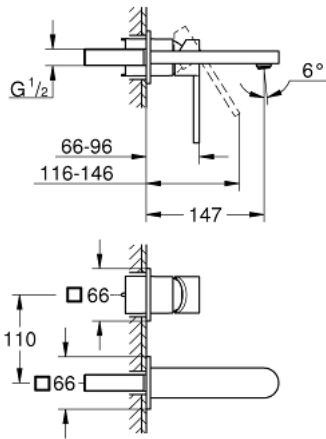

29 303 DC3 GROHE PLUS 2-REIKÄINEN PESUALLASHANA M-SIZE

TUOTESELOSTE

- Colour: Supersteel
- Seinäasennus
- Setti lopullista asennusta varten 23 200
- Ilman piiloasennusosaa
- Peitelaippa, metalli
- Metallikahva
- GROHE LongLife -viimeistely
- GROHE EcoJoy-tekniologia pienempään vedenkulutukseen ja täydelliseen suihkuun
- maximum flow rate (at 3 bar): 5 l/min
- SpeedClean poresuutin
- GROHE AquaGuide säädettävä poresuutin
- Asennuskorkeus 110 mm
- ulottuma 147 mm
- Vähimmäispaine 1,0 baaria

29 303 DC3 GROHE PLUS 2-REIKÄINEN PESUALLASHANA M-SIZE

VARAOSAT, tammikuuta 2019 – now

1: Poresuutin (Tilausno. 48449000)

2: Jatkokappale (Tilausno. 46943000)*

* Erikoistarvikkeet