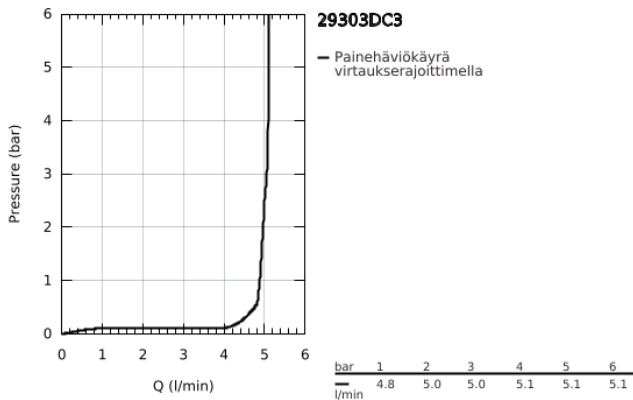

29 303 DC3 GROHE PLUS 2-REIKÄINEN PESUALLASHANA M-SIZE

TUOTESELOSTE

- Colour: Supersteel
- Seinäasennus
- Setti lopullista asennusta varten 23 200
- Ilman piiloasennusosaa
- Peitelaippa, metalli
- Metallikahva
- GROHE LongLife -viimeistely
- GROHE EcoJoy-tekniologia pienempään vedenkulutukseen ja täydelliseen suihkuun
- maximum flow rate (at 3 bar): 5 l/min
- SpeedClean poresuutin
- GROHE AquaGuide säädettävä poresuutin
- Asennuskorkeus 110 mm
- ulottuma 147 mm
- Vähimmäispaine 1,0 baaria

29 303 DC3 GROHE PLUS 2-REIKÄINEN PESUALLASHANA M-SIZE

VARAOSAT, tammikuuta 2019 – now

1: Poresuutin (Tilausno. 48449000)

2: Jatkokappale (Tilausno. 46943000)*

* Erikoistarvikkeet