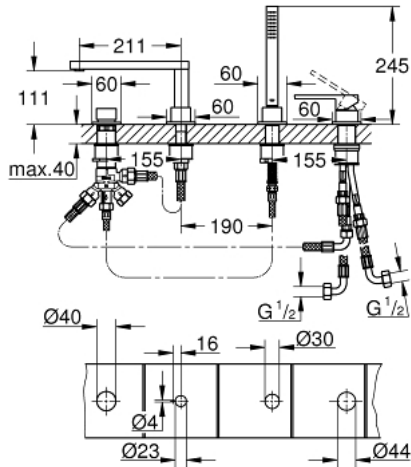

29 307 DC3 GROHE PLUS NELIREIKÄINEN AMME- JA SUIHKUYHDISTELMÄ

TUOTESELOSTE

- Colour: Supersteel
- GROHE SilkMove 35 mm:n keraaminen säätöosa
- Lämpötilarajoin
- GROHE LongLife -viimeistely
- Sisältää:
 - pre-assembled spout laminar mousseur
 - Vipuhanallinen sekoitin
 - Metallikahva
 - vaihdin: amme/suihku
 - hand shower Euphoria Cube 6.6 l/min
 - Metallinen suihkuletku 2000mm (aina krominen, riippumatta setin väristä)
 - Joustavat liitosletkut
 - liitäntä suihkuletkulle
 - Varustettu takaiskuventtiilillä
 - voidaan käyttää numeron 29 037 002 kanssa
 - Vähimmäispaine 1,0 baaria

29 307 DC3 GROHE PLUS NELIREIKÄINEN AMME- JA SUIHKUYHDISTELMÄ

VARAOSAT, tammikuuta 2019 – now

- 1: Kasetti (Tilausno. 46374000)
- 2: Poistovesikaivo (Tilausno. 0700200M)
- 3: Kartiomutteri (Tilausno. 08864DC0)
- 4: Puristusjousi (Tilausno. 00869000)
- 5: Poresuutin (Tilausno. 48009000)
- 6: Vaihdinnuppi (Tilausno. 48494DC0)
- 7: Vaihdin (Tilausno. 45443000)
- 7.1: Tiivisterengas $\varnothing 6 \times \varnothing 2$ (Tilausno. 0128300M)
- 7.2: Tiivisterengas (Tilausno. 0120500M)
- 8: Akseli (Tilausno. 45456000)
- 9: Yksisuuntaventtiili $\frac{1}{2}$ " (Tilausno. 08565000)
- 10: Putki (Tilausno. 07300000)
- 11: Putki (Tilausno. 48018000)
- 12: Metallinen suihkuletku (Tilausno. 28146000)
- 13: Holkkiavain (Tilausno. 19332000)*