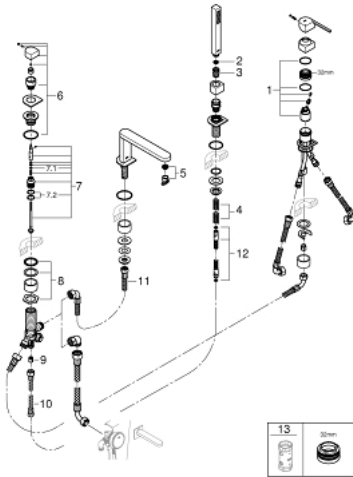

29 307 DC3 GROHE PLUS NELIREIKÄINEN AMME- JA SUIHKUYHDISTELMÄ

TUOTESELOSTE

- Colour: Supersteel
- GROHE SilkMove 35 mm:n keraaminen säätöosa
- Lämpötilarajoin
- GROHE LongLife -viimeistely
- Sisältää:
 - pre-assembled spout laminar mousseur
 - Vipuhanallinen sekoitin
 - Metallikahva
 - vaihdin: amme/suihku
 - hand shower Euphoria Cube 6.6 l/min
 - Metallinen suihkuletku 2000mm (aina krominen, riippumatta setin väristä)
 - Joustavat liitosletkut
 - liitäntä suihkuletkulle
 - Varustettu takaiskuventtiilillä
 - voidaan käyttää numeron 29 037 002 kanssa
 - Vähimmäispaine 1,0 baaria

29 307 DC3 GROHE PLUS NELIREIKÄINEN AMME- JA SUIHKUYHDISTELMÄ

VARAOSAT, tammikuuta 2019 – now

- 1: Kasetti (Tilausno. 46374000)
- 2: Poistovesikaivo (Tilausno. 0700200M)
- 3: Kartiomutteri (Tilausno. 08864DC0)
- 4: Puristusjousi (Tilausno. 00869000)
- 5: Poresuutin (Tilausno. 48009000)
- 6: Vaihdinnuppi (Tilausno. 48494DC0)
- 7: Vaihdin (Tilausno. 45443000)
- 7.1: Tiivisterengas $\varnothing 6 \times \varnothing 2$ (Tilausno. 0128300M)
- 7.2: Tiivisterengas (Tilausno. 0120500M)
- 8: Akseli (Tilausno. 45456000)
- 9: Yksisuuntaventtiili $\frac{1}{2}$ " (Tilausno. 08565000)
- 10: Putki (Tilausno. 07300000)
- 11: Putki (Tilausno. 48018000)
- 12: Metallinen suihkuletku (Tilausno. 28146000)
- 13: Holkkiavain (Tilausno. 19332000)*