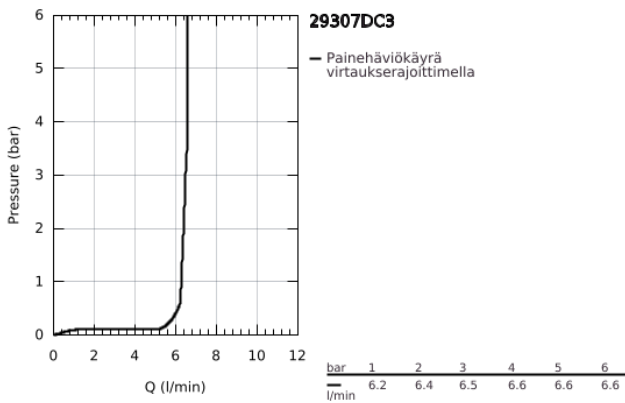

29 307 DC3 GROHE PLUS NELIREIKÄINEN AMME- JA SUIHKUYHDISTELMÄ

TUOTESELOSTE

- Colour: Supersteel
- GROHE SilkMove 35 mm:n keraaminen säätöosa
- Lämpötilarajoin
- GROHE LongLife -viimeistely
- Sisältää:
 - pre-assembled spout laminar mousseur
 - Vipuhanallinen sekoitin
 - Metallikahva
 - vaihdin: amme/suihku
 - hand shower Euphoria Cube 6.6 l/min
 - Metallinen suihkuletku 2000mm (aina krominen, riippumatta setin väristä)
 - Joustavat liitosletkut
 - liitäntä suihkuletkulle
 - Varustettu takaiskuventtiilillä
 - voidaan käyttää numeron 29 037 002 kanssa
 - Vähimmäispaine 1,0 baaria