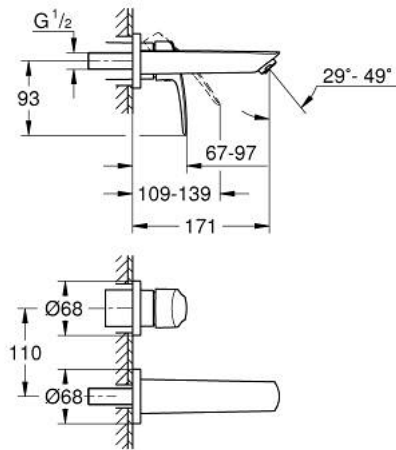

## 29 337 003 EUROSMART 3-REIKÄINEN PESUALLASHANA S-SIZE

### TUOTESELOSTE

- Colour: chrome
- Seinäasennus
- Metallikahva
- Setti lopullista asennusta varten 23 571 000 / 32 635 000
- Ilman piiloasennusosaa
- Peitelaippa, metalli
- GROHE LongLife viimeistely
- GROHE EcoJoy-tekniologia pienempään vedenkulutukseen ja täydelliseen suihkuun
- maximum flow rate (at 3 bar): 5 l/min
- GROHE AquaGuide säädettävä poresuutin
- Asennuskorkeus 110 mm
- ulottuma 171 mm
- Professional Edition

29 337 003 **EUROSMART 3-REIKÄINEN PESUALLASHANA**  
**S-SIZE**

**VARAOSAT**, heinäkuuta 2019 – now

- 1: Poresuutin (Tilausno. 46837000)
  - 2: Tiivisterengas (Tilausno. 0128200M)
  - 3: Kahva (Tilausno. 48542000)
  - 4: Jatkokappale (Tilausno. 46627000)\*
  - 5: Jatkokappale (Tilausno. 46943000)\*
- \* Erikoistarvikkeet