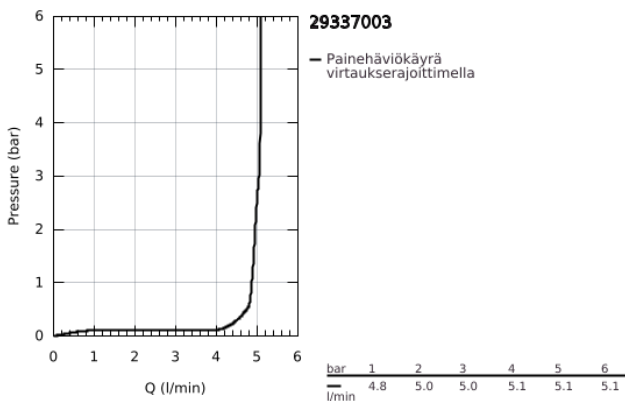

## 29 337 003 EUROSMART 3-REIKÄINEN PESUALLASHANA S-SIZE

### TUOTESELOSTE

- Colour: chrome
- Seinäasennus
- Metallikahva
- Setti lopullista asennusta varten 23 571 000 / 32 635 000
- Ilman piiloasennusosaa
- Peitelaippa, metalli
- GROHE LongLife viimeistely
- GROHE EcoJoy-tekniologia pienempään vedenkulutukseen ja täydelliseen suihkuun
- maximum flow rate (at 3 bar): 5 l/min
- GROHE AquaGuide säädettävä poresuutin
- Asennuskorkeus 110 mm
- ulottuma 171 mm
- Professional Edition

29 337 003 **EUROSMART 3-REIKÄINEN PESUALLASHANA**  
**S-SIZE**

**VARAOSAT**, heinäkuuta 2019 – now

- 1: Poresuutin (Tilausno. 46837000)
  - 2: Tiivisterengas (Tilausno. 0128200M)
  - 3: Kahva (Tilausno. 48542000)
  - 4: Jatkokappale (Tilausno. 46627000)\*
  - 5: Jatkokappale (Tilausno. 46943000)\*
- \* Erikoistarvikkeet