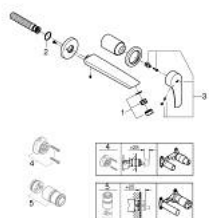

29 338 003 EUROSMART 2-REIKÄINEN PESUALLASHANA M-SIZE

TUOTESELOSTE

- Colour: chrome
- Seinäasennus
- Metallikahva
- Setti lopullista asennusta varten 23 571 000 / 32 635 000
- Ilman piiloasennusosaa
- Peitelaippa, metalli
- GROHE LongLife viimeistely
- GROHE EcoJoy-teknologia pienempään vedenkulutukseen ja täydelliseen suihkuun
- maximum flow rate (at 3 bar): 5 l/min
- GROHE AquaGuide säädettävä poresuutin
- Asennuskorkeus 110 mm
- ulkonema 211 mm
- Professional Edition

29 338 003 EUROSMART 2-REIKÄINEN PESUALLASHANA M-SIZE

VARAOSAT, heinäkuuta 2019 – now

- 1: Poresuutin (Tilausno. 46837000)
 - 2: Tiivisterengas (Tilausno. 0128200M)
 - 3: Kahva (Tilausno. 48542000)
 - 4: Jatkokappale (Tilausno. 46627000)*
 - 5: Jatkokappale (Tilausno. 46943000)*
- * Erikoistarvikkeet