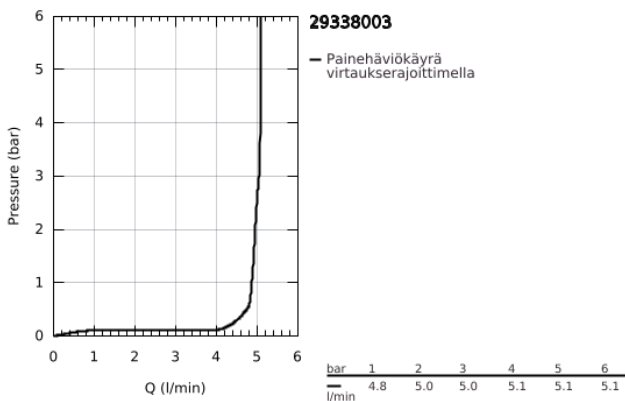

29 338 003 EUROSMART 2-REIKÄINEN PESUALLASHANA M-SIZE

TUOTESELOSTE

- Colour: chrome
- Seinäasennus
- Metallikahva
- Setti lopullista asennusta varten 23 571 000 / 32 635 000
- Ilman piiloasennusosaa
- Peitelaippa, metalli
- GROHE LongLife viimeistely
- GROHE EcoJoy-teknologia pienempään vedenkulutukseen ja täydelliseen suihkuun
- maximum flow rate (at 3 bar): 5 l/min
- GROHE AquaGuide säädettävä poresuutin
- Asennuskorkeus 110 mm
- ulkonema 211 mm
- Professional Edition

29 338 003 EUROSMART 2-REIKÄINEN PESUALLASHANA M-SIZE

VARAOSAT, heinäkuuta 2019 – now

- 1: Poresuutin (Tilausno. 46837000)
 - 2: Tiivisterengas (Tilausno. 0128200M)
 - 3: Kahva (Tilausno. 48542000)
 - 4: Jatkokappale (Tilausno. 46627000)*
 - 5: Jatkokappale (Tilausno. 46943000)*
- * Erikoistarvikkeet