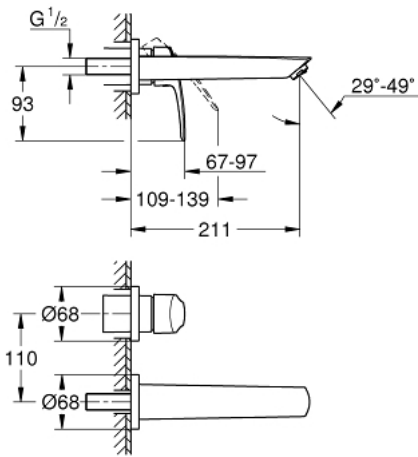

29 338 003 EUROSMART 2-REIKÄINEN PESUALLASHANA M-SIZE

TUOTESELOSTE

- Colour: chrome
- Seinäasennus
- Metallikahva
- Setti lopullista asennusta varten 23 571 000 / 32 635 000
- Ilman piiloasennusosaa
- Peitelaippa, metalli
- GROHE LongLife viimeistely
- GROHE EcoJoy-teknologia pienempään vedenkulutukseen ja täydelliseen suihkuun
- maximum flow rate (at 3 bar): 5 l/min
- GROHE AquaGuide säädettävä poresuutin
- Asennuskorkeus 110 mm
- ulkonema 211 mm
- Professional Edition

29 338 003 EUROSMART 2-REIKÄINEN PESUALLASHANA M-SIZE

VARAOSAT, heinäkuuta 2019 – now

- 1: Poresuutin (Tilausno. 46837000)
 - 2: Tiivisterengas (Tilausno. 0128200M)
 - 3: Kahva (Tilausno. 48542000)
 - 4: Jatkokappale (Tilausno. 46627000)*
 - 5: Jatkokappale (Tilausno. 46943000)*
- * Erikoistarvikkeet