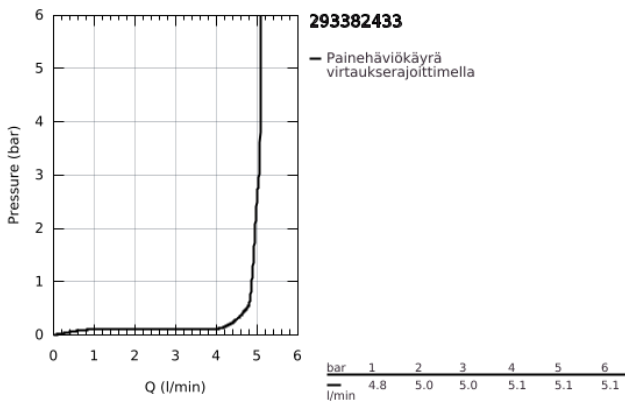

29 338 243 3 EUROSMART 2-REIKÄINEN PESUALLASHANA M-SIZE

TUOTESELOSTE

- Colour: matte black
- Seinäasennus
- Metallikahva
- Setti lopullista asennusta varten 23 571 000 / 32 635 000
- Ilman piiloasennusosaa
- Peitelaippa, metalli
- GROHE EcoJoy-teknologia pienempään vedenkulutukseen ja täydelliseen suihkuun
- maximum flow rate (at 3 bar): 5 l/min
- GROHE AquaGuide säädettävä poresuutin
- Asennuskorkeus 110 mm
- ulkonema 211 mm
- Professional Edition

29 338 243 3 **EUROSMART 2-REIKÄINEN PESUALLASHANA**
M-SIZE

VARAOSAT, helmikuuta 2023 – now

- 1: Poresuutin (Tilausno. 468372430)
 - 2: Tiivisterengas (Tilausno. 0128200M)
 - 3: Kahva (Tilausno. 485422430)
 - 4: Jatkokappale (Tilausno. 46627000)*
 - 5: Jatkokappale (Tilausno. 46943000)*
- * Erikoistarvikkeet