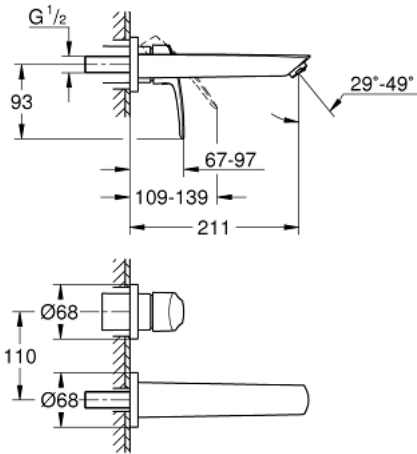

29 338 243 3 EUROSMART 2-REIKÄINEN PESUALLASHANA M-SIZE

TUOTESELOSTE

- Colour: matte black
- Seinäasennus
- Metallikahva
- Setti lopullista asennusta varten 23 571 000 / 32 635 000
- Ilman piiloasennusosaa
- Peitelaippa, metalli
- GROHE EcoJoy-teknologia pienempään vedenkulutukseen ja täydelliseen suihkuun
- maximum flow rate (at 3 bar): 5 l/min
- GROHE AquaGuide säädettävä poresuutin
- Asennuskorkeus 110 mm
- ulkonema 211 mm
- Professional Edition

29 338 243 3 **EUROSMART 2-REIKÄINEN PESUALLASHANA**
M-SIZE

VARAOSAT, helmikuuta 2023 – now

- 1: Poresuutin (Tilausno. 468372430)
 - 2: Tiivisterengas (Tilausno. 0128200M)
 - 3: Kahva (Tilausno. 485422430)
 - 4: Jatkokappale (Tilausno. 46627000)*
 - 5: Jatkokappale (Tilausno. 46943000)*
- * Erikoistarvikkeet