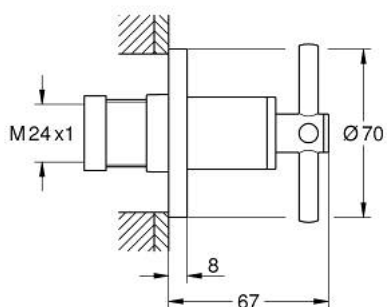

### TUOTESELOSTE

- Colour: Brushed Hard Graphite
- for GROHE concealed valve 35 028 000 or 29 032 000
- GROHE LongLife -viimeistely
- asennussyvyys säädettävissä portaattomasti 20-80 mm
- ruuvattava peitelaippa, mukana seinätiivistet
- ristikahvalla