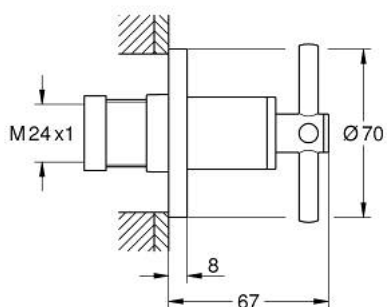

### TUOTESELOSTE

- Colour: Brushed Warm Sunset
- for GROHE concealed valve 35 028 000 or 29 032 000
- GROHE LongLife -viimeistely
- asennussyvyys säädettävissä portaattomasti 20-80 mm
- ruuvattava peitelaippa, mukana seinätiivistet
- ristikahvalla