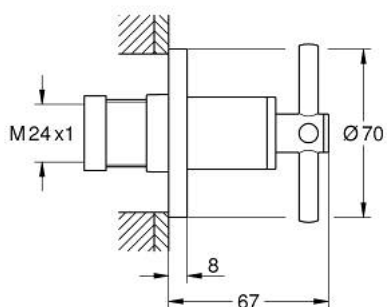

### TUOTESELOSTE

- Colour: Brushed Cool Sunrise
- for GROHE concealed valve 35 028 000 or 29 032 000
- GROHE LongLife -viimeistely
- asennussyvyys säädettävissä portaattomasti 20-80 mm
- ruuvattava peitelaippa, mukana seinätiiviste
- ristikahvalla