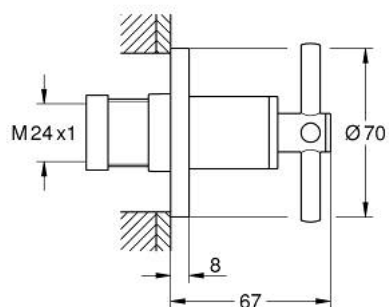

### TUOTESELOSTE

- Colour: phantom black
- for GROHE concealed valve 35 028 000 or 29 032 000
- asennussyvyys säädettävissä portaattomasti 20-80 mm
- ruuvattava peitelaiippa, mukana seinätiiviste
- ristikahvalla