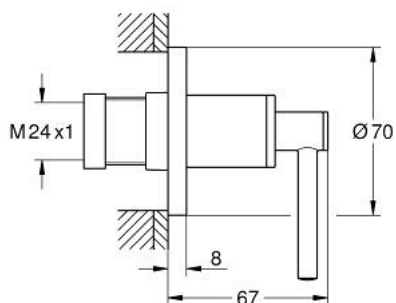

### TUOTESELOSTE

- Colour: Supersteel
- for GROHE concealed valve 35 028 000 or 29 032 000
- GROHE LongLife -viimeistely
- asennussyvyys säädettävissä portaattomasti 20-80 mm
- ruuvattava peitelaippa, mukana seinätiivist
- with lever handle