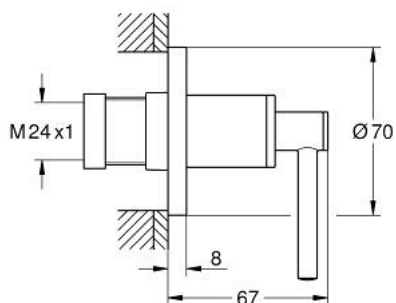

29 397 GL0 ATRIO VENTTIILIN SULKUOSA, SISÄÄNRAKENNETTAVA

TUOTESELOSTE

- Colour: Cool Sunrise
- for GROHE concealed valve 35 028 000 or 29 032 000
- GROHE LongLife -viimeistely
- asennussyvyys säädettävissä portaattomasti 20-80 mm
- ruuvattava peitelaippa, mukana seinätiivist
- with lever handle

29 397 GL0 ATRIO VENTTIILIN SULKUOSA, SISÄÄNRAKENNETTAVA

VARAOSAT, syyskuuta 2021 – now

1: Karan jatke (Tilausno. 45988000)

2: Lever handles (Tilausno. 14216GL0)