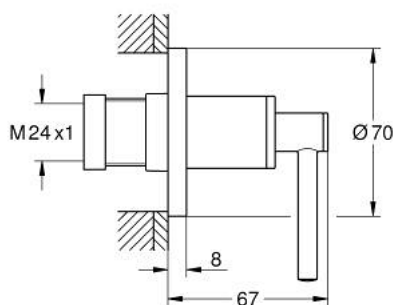

### TUOTESELOSTE

- Colour: phantom black
- for GROHE concealed valve 35 028 000 or 29 032 000
- asennussyvyys säädettävissä portaattomasti 20-80 mm
- ruuvattava peitelaippa, mukana seinätiiviste
- with lever handle