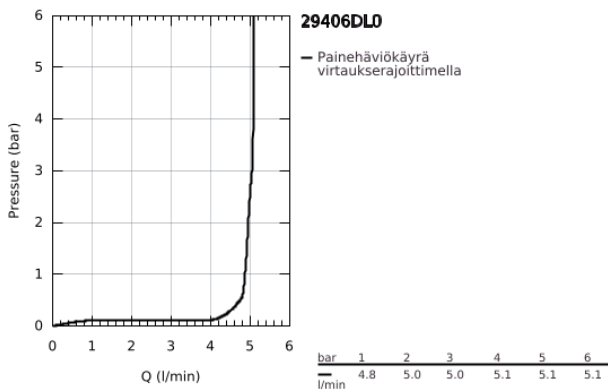

29 406 DL0 ATRIO TWO-HOLE BASIN MIXER JOYSTICK

TUOTESELOSTE

- Colour: Brushed Warm Sunset
- Seinäasennus
- Ilman piiloasennusosaa
- Setti lopullista asennusta varten 23 429 000
- GROHE FeatherControl Joystick cartridge
- GROHE LongLife -viimeistely
- GROHE EcoJoy-teknologia pienempään vedenkulutukseen ja täydelliseen suihkuun
- maximum flow rate (at 3 bar): 5 l/min
- Asennuskorkeus 110 mm
- projection 221 mm