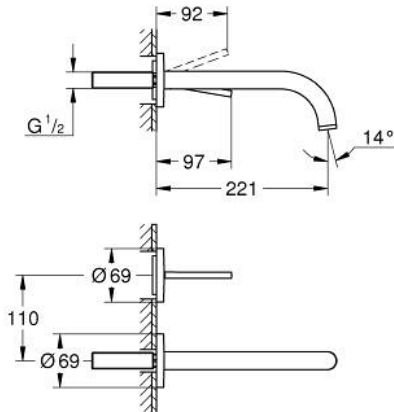

29 406 DL0 ATRIO TWO-HOLE BASIN MIXER JOYSTICK

TUOTESELOSTE

- Colour: Brushed Warm Sunset
- Seinäasennus
- Ilman piiloasennusosaa
- Setti lopullista asennusta varten 23 429 000
- GROHE FeatherControl Joystick cartridge
- GROHE LongLife -viimeistely
- GROHE EcoJoy-teknologia pienempään vedenkulutukseen ja täydelliseen suihkuun
- maximum flow rate (at 3 bar): 5 l/min
- Asennuskorkeus 110 mm
- projection 221 mm

29 406 DL0 ATRIO TWO-HOLE BASIN MIXER JOYSTICK

VARAOSAT, marraskuuta 2022 – now

1: Laminaariporesuutin (Tilausno. 48408000)

2: Jatkosarja, 25 mm (Tilausno. 46901000)*

* Erikoistarvikkeet