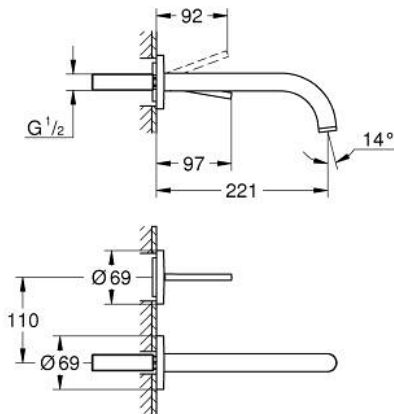

29 406 GN0 ATRIO TWO-HOLE BASIN MIXER JOYSTICK

TUOTESELOSTE

- Colour: Brushed Cool Sunrise
- Seinäasennus
- Ilman piiloasennusosaa
- Setti lopullista asennusta varten 23 429 000
- GROHE FeatherControl Joystick cartridge
- GROHE LongLife -viimeistely
- GROHE EcoJoy-tekniologia pienempään vedenkulutukseen ja täydelliseen suihkuun
- maximum flow rate (at 3 bar): 5 l/min
- Asennuskorkeus 110 mm
- projection 221 mm

29 406 GN0 **ATRIO TWO-HOLE BASIN MIXER JOYSTICK**

VARAOSAT, marraskuuta 2022 – now

1: Laminaariporesuutin (Tilausno. 48408000)

2: Jatkosarja, 25 mm (Tilausno. 46901000)*

* Erikoistarvikkeet