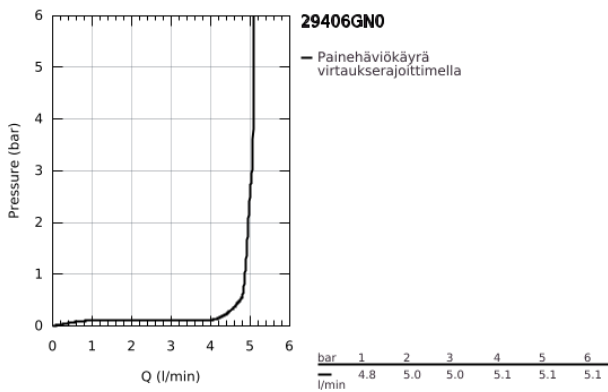

29 406 GN0 ATRIO TWO-HOLE BASIN MIXER JOYSTICK

TUOTESELOSTE

- Colour: Brushed Cool Sunrise
- Seinäasennus
- Ilman piiloasennusosaa
- Setti lopullista asennusta varten 23 429 000
- GROHE FeatherControl Joystick cartridge
- GROHE LongLife -viimeistely
- GROHE EcoJoy-tekniologia pienempään vedenkulutukseen ja täydelliseen suihkuun
- maximum flow rate (at 3 bar): 5 l/min
- Asennuskorkeus 110 mm
- projection 221 mm