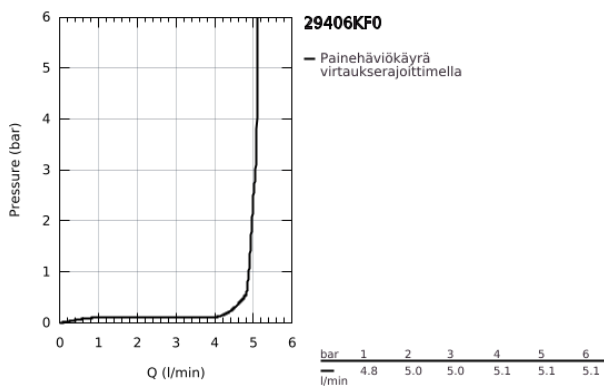

29 406 KF0 ATRIO TWO-HOLE BASIN MIXER JOYSTICK

TUOTESELOSTE

- Colour: phantom black
- Seinäasennus
- Ilman piiloasennusosaa
- Setti lopullista asennusta varten 23 429 000
- GROHE FeatherControl Joystick cartridge
- GROHE EcoJoy-tekniologia pienempään vedenkulutukseen ja täydelliseen suihkuun
- maximum flow rate (at 3 bar): 5 l/min
- Asennuskorkeus 110 mm
- projection 221 mm