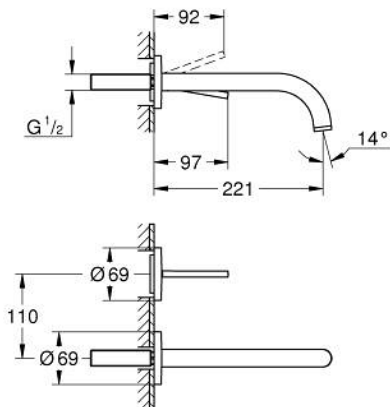

29 406 KF0 ATRIO TWO-HOLE BASIN MIXER JOYSTICK

TUOTESELOSTE

- Colour: phantom black
- Seinäasennus
- Ilman piiloasennusosaa
- Setti lopullista asennusta varten 23 429 000
- GROHE FeatherControl Joystick cartridge
- GROHE EcoJoy-tekniologia pienempään vedenkulutukseen ja täydelliseen suihkuun
- maximum flow rate (at 3 bar): 5 l/min
- Asennuskorkeus 110 mm
- projection 221 mm

29 406 KF0 ATRIO TWO-HOLE BASIN MIXER JOYSTICK

VARAOSAT, tammikuuta 2024 – now

1: Laminaariporesuutin (Tilausno. 48408000)

2: Jatkosarja, 25 mm (Tilausno. 46901000)*

* Erikoistarvikkeet