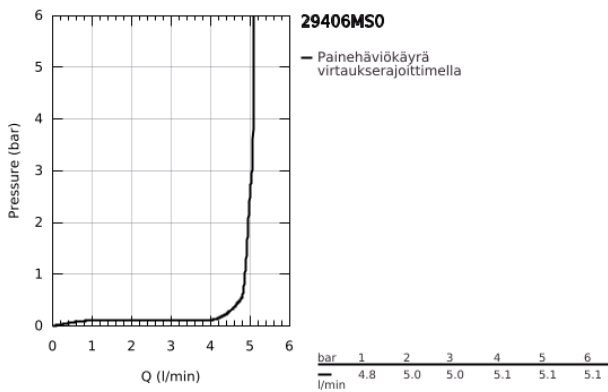

29 406 MS0 ATRIO TWO-HOLE BASIN MIXER JOYSTICK

TUOTESELOSTE

- Colour: satin steel
- Seinäasennus
- Ilman piiloasennusosaa
- Setti lopullista asennusta varten 23 429 000
- GROHE FeatherControl Joystick cartridge
- GROHE LongLife -viimeistely
- GROHE EcoJoy-teknologia pienempään vedenkulutukseen ja täydelliseen suihkuun
- maximum flow rate (at 3 bar): 5 l/min
- Asennuskorkeus 110 mm
- projection 221 mm