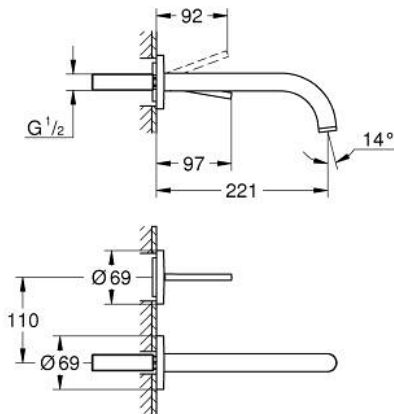

29 406 MS0 ATRIO TWO-HOLE BASIN MIXER JOYSTICK

TUOTESELOSTE

- Colour: satin steel
- Seinäasennus
- Ilman piiloasennusosaa
- Setti lopullista asennusta varten 23 429 000
- GROHE FeatherControl Joystick cartridge
- GROHE LongLife -viimeistely
- GROHE EcoJoy-teknologia pienempään vedenkulutukseen ja täydelliseen suihkuun
- maximum flow rate (at 3 bar): 5 l/min
- Asennuskorkeus 110 mm
- projection 221 mm

29 406 MS0 ATRIO TWO-HOLE BASIN MIXER JOYSTICK

VARAOSAT, lokakuuta 2022 – now

1: Laminaariporesuutin (Tilausno. 48408000)

2: Jatkosarja, 25 mm (Tilausno. 46901000)*

* Erikoistarvikkeet