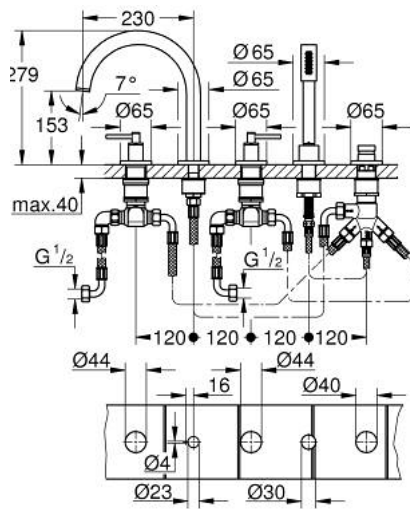

29 407 DA0 ATRIO 5-REIKÄINEN AMMEYHDISTELMÄ

TUOTESELOSTE

- Colour: Warm Sunset
- keraamiset sulut (CarboDur) 1/2", 90°
- GROHE LongLife -viimeistely
- Sisältää:
 - Esirakennetut hana-asennukset
 - with lever handles
 - ammeen juoksuputki poresuuttimella ja vaihtimella amme/suihku
 - hand shower Rainshower Aqua Stick 6.5 l/min
 - shower hose 2000 mm
 - Joustavat liitosletkut
 - liitäntä suihkuletulle
 - Varustettu takaiskuventtiilillä
 - voidaan käyttää numeron 29 037 002 kanssa
 - Mukana kahdet erilaiset peitelevykörkit hanoihin. Toiset ovat merkinnöillä "H" (hot) ja "C" (cold) ja toiset ovat ilman merkintöjä

29 407 DA0 ATRIO 5-REIKÄINEN AMMEYHDISTELMÄ

VARAOSAT, lokakuuta 2021 – now

- 1: Lever handle bath (Tilausnro. 14218DA0)
- 2: Täyttöputki (Tilausnro. 101351DA00)
- 3: Keraaminen sulku 3/4" (Tilausnro. 45888000)
- 4: Venttiilin istukka 3/4" (Tilausnro. 45345000)
- 5: Vaihtosarja akselin kiinnikkeeseen (Tilausnro. 45444000)
- 6: Putki (Tilausnro. 48019000)
- 7: Juoksuputki (Tilausnro. 101350DA00)
- 7.1: Poresuutin (Tilausnro. 13926000)
- 8: Putki (Tilausnro. 48018000)
- 9: Keraaminen sulku 3/4" (Tilausnro. 45887000)
- 10: Poistovesikaivo (Tilausnro. 0700200M)
- 11: Kartiomutteri (Tilausnro. 08864DA0)
- 12: Puristusjousi (Tilausnro. 00869000)
- 13: Metallinen suihkuletku (Tilausnro. 28146000)
- 14: Vaihdinnappi (Tilausnro. 48411DA0)
- 15: Vaihdin (Tilausnro. 45443000)
- 15.1: Tiivisterengas $\varnothing 6 \times \varnothing 2$ (Tilausnro. 0128300M)
- 15.2: Tiivisterengas (Tilausnro. 0120500M)
- 16: Yksisuuntaventtiili 1/2" (Tilausnro. 08565000)
- 17: Putki (Tilausnro. 07300000)
- 18: Holkkiavain (Tilausnro. 19332000)*