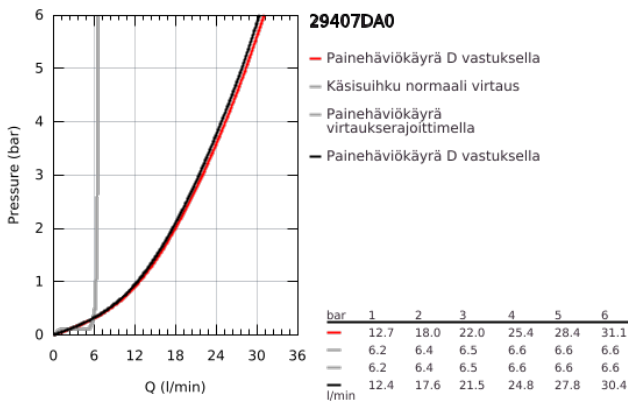

29 407 DA0 ATRIO 5-REIKÄINEN AMMEYHDISTELMÄ

TUOTESELOSTE

- Colour: Warm Sunset
- keraamiset sulut (CarboDur) 1/2", 90°
- GROHE LongLife -viimeistely
- Sisältää:
 - Esirakennetut hana-asennukset
 - with lever handles
 - ammeen juoksuputki poresuuttimella ja vaihtimella amme/suihku
 - hand shower Rainshower Aqua Stick 6.5 l/min
 - shower hose 2000 mm
 - Joustavat liitosletkut
 - liitäntä suihkuletulle
 - Varustettu takaiskuventtiilillä
 - voidaan käyttää numeron 29 037 002 kanssa
 - Mukana kahdet erilaiset peitelevykörkit hanoihin. Toiset ovat merkinnöillä "H" (hot) ja "C" (cold) ja toiset ovat ilman merkintöjä