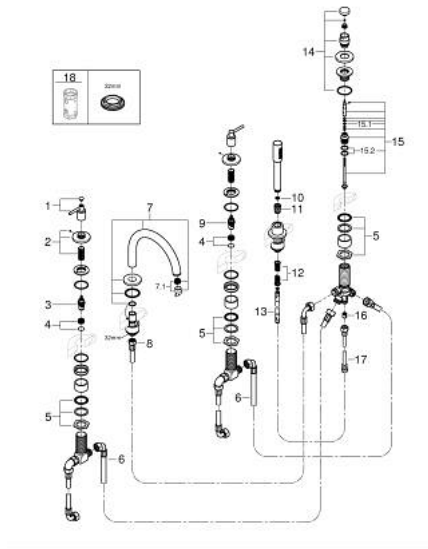

29 407 DA0 ATRIO 5-REIKÄINEN AMMEYHDISTELMÄ

TUOTESELOSTE

- Colour: Warm Sunset
- keraamiset sulut (CarboDur) 1/2", 90°
- GROHE LongLife -viimeistely
- Sisältää:
 - Esirakennetut hana-asennukset
 - with lever handles
 - ammeen juoksuputki poresuuttimella ja vaihtimella amme/suihku
 - hand shower Rainshower Aqua Stick 6.5 l/min
 - shower hose 2000 mm
 - Joustavat liitosletkut
 - liitäntä suihkuletulle
 - Varustettu takaiskuventtiilillä
 - voidaan käyttää numeron 29 037 002 kanssa
 - Mukana kahdet erilaiset peitelevykörkit hanoihin. Toiset ovat merkinnöillä "H" (hot) ja "C" (cold) ja toiset ovat ilman merkintöjä

29 407 DA0 ATRIO 5-REIKÄINEN AMMEYHDISTELMÄ

VARAOSAT, lokakuuta 2021 – now

- 1: Lever handle bath (Tilausnro. 14218DA0)
- 2: Täyttöputki (Tilausnro. 101351DA00)
- 3: Keraaminen sulku 3/4" (Tilausnro. 45888000)
- 4: Venttiilin istukka 3/4" (Tilausnro. 45345000)
- 5: Vaihtosarja akselin kiinnikkeeseen (Tilausnro. 45444000)
- 6: Putki (Tilausnro. 48019000)
- 7: Juoksuputki (Tilausnro. 101350DA00)
- 7.1: Poresuutin (Tilausnro. 13926000)
- 8: Putki (Tilausnro. 48018000)
- 9: Keraaminen sulku 3/4" (Tilausnro. 45887000)
- 10: Poistovesikaivo (Tilausnro. 0700200M)
- 11: Kartiomutteri (Tilausnro. 08864DA0)
- 12: Puristusjousi (Tilausnro. 00869000)
- 13: Metallinen suihkuletku (Tilausnro. 28146000)
- 14: Vaihdinnappi (Tilausnro. 48411DA0)
- 15: Vaihdin (Tilausnro. 45443000)
- 15.1: Tiivisterengas $\varnothing 6 \times \varnothing 2$ (Tilausnro. 0128300M)
- 15.2: Tiivisterengas (Tilausnro. 0120500M)
- 16: Yksisuuntaventtiili 1/2" (Tilausnro. 08565000)
- 17: Putki (Tilausnro. 07300000)
- 18: Holkkiavain (Tilausnro. 19332000)*