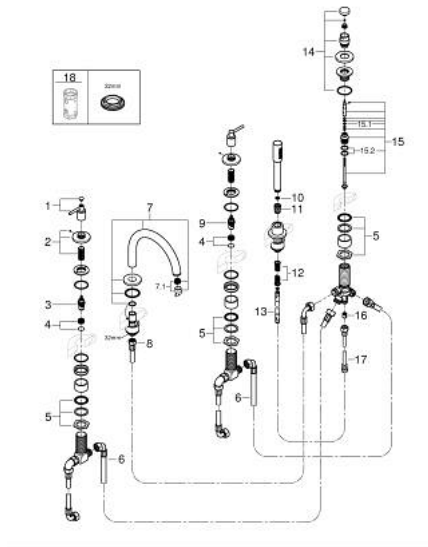

## 29 407 GL0 ATRIO 5-REIKÄINEN AMMEYHDISTELMÄ

### TUOTESELOSTE

- Colour: Cool Sunrise
- keraamiset sulut (CarboDur) 1/2", 90°
- GROHE LongLife -viimeistely
- Sisältää:
  - Esirakennetut hana-asennukset
  - with lever handles
  - ammeen juoksuputki poresuuttimella ja vaihtimella amme/suihku
  - hand shower Rainshower Aqua Stick 6.5 l/min
  - shower hose 2000 mm
  - Joustavat liitosletkut
  - liitäntä suihkuletulle
  - Varustettu takaiskuventtiilillä
  - voidaan käyttää numeron 29 037 002 kanssa
  - Mukana kahdet erilaiset peitelevykot hanoiin. Toiset ovat merkinnöillä "H" (hot) ja "C" (cold) ja toiset ovat ilman merkintöjä

### VARAOSAT, lokakuuta 2021 – now

- 1: Lever handle bath (Tilausnro. 14218GL0)
- 2: Täyttöputki (Tilausnro. 101351GL00)
- 3: Keraaminen sulku 3/4" (Tilausnro. 45888000)
- 4: Venttiilin istukka 3/4" (Tilausnro. 45345000)
- 5: Vaihtosarja akselin kiinnikkeeseen (Tilausnro. 45444000)
- 6: Putki (Tilausnro. 48019000)
- 7: Juoksuputki (Tilausnro. 101350GL00)
- 7.1: Poresuutin (Tilausnro. 13926000)
- 8: Putki (Tilausnro. 48018000)
- 9: Keraaminen sulku 3/4" (Tilausnro. 45887000)
- 10: Poistovesikaivo (Tilausnro. 0700200M)
- 11: Kartiomutteri (Tilausnro. 08864GL0)
- 12: Puristusjousi (Tilausnro. 00869000)
- 13: Metallinen suihkuletku (Tilausnro. 28146000)
- 14: Vaihdinnappi (Tilausnro. 48411GL0)
- 15: Vaihdin (Tilausnro. 45443000)
- 15.1: Tiivisterengas  $\varnothing 6 \times \varnothing 2$  (Tilausnro. 0128300M)
- 15.2: Tiivisterengas (Tilausnro. 0120500M)
- 16: Yksisuuntaventtiili 1/2" (Tilausnro. 08565000)
- 17: Putki (Tilausnro. 07300000)
- 18: Holkkiavain (Tilausnro. 19332000)\*