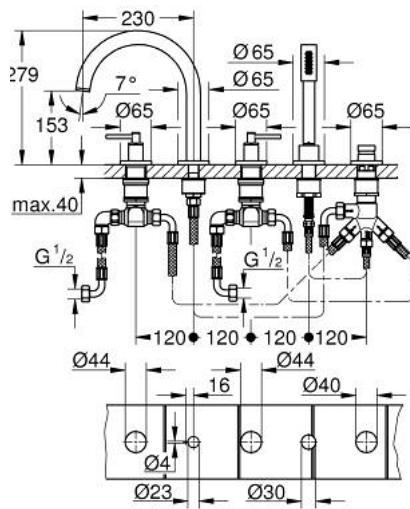

### TUOTESELOSTE

- Colour: Cool Sunrise
- keraamiset sulut (CarboDur) 1/2", 90°
- GROHE LongLife -viimeistely
- Sisältää:
  - Esirakennetut hana-asennukset
  - with lever handles
  - ammeen juoksuputki poresuuttimella ja vaihtimella amme/suihku
  - hand shower Rainshower Aqua Stick 6.5 l/min
  - shower hose 2000 mm
  - Joustavat liitosletkut
  - liitäntä suihkuletulle
  - Varustettu takaiskuventtiilillä
  - voidaan käyttää numeron 29 037 002 kanssa
  - Mukana kahdet erilaiset peitelevykot hanoiin. Toiset ovat merkinnöillä "H" (hot) ja "C" (cold) ja toiset ovat ilman merkintöjä

### VARAOSAT, lokakuuta 2021 – now

- 1: Lever handle bath (Tilausnro. 14218GL0)
- 2: Täyttöputki (Tilausnro. 101351GL00)
- 3: Keraaminen sulku 3/4" (Tilausnro. 45888000)
- 4: Venttiilin istukka 3/4" (Tilausnro. 45345000)
- 5: Vaihtosarja akselin kiinnikkeeseen (Tilausnro. 45444000)
- 6: Putki (Tilausnro. 48019000)
- 7: Juoksuputki (Tilausnro. 101350GL00)
- 7.1: Poresuutin (Tilausnro. 13926000)
- 8: Putki (Tilausnro. 48018000)
- 9: Keraaminen sulku 3/4" (Tilausnro. 45887000)
- 10: Poistovesikaivo (Tilausnro. 0700200M)
- 11: Kartiomutteri (Tilausnro. 08864GL0)
- 12: Puristusjousi (Tilausnro. 00869000)
- 13: Metallinen suihkuletku (Tilausnro. 28146000)
- 14: Vaihdinnappi (Tilausnro. 48411GL0)
- 15: Vaihdin (Tilausnro. 45443000)
- 15.1: Tiivisterengas  $\varnothing 6 \times \varnothing 2$  (Tilausnro. 0128300M)
- 15.2: Tiivisterengas (Tilausnro. 0120500M)
- 16: Yksisuuntaventtiili 1/2" (Tilausnro. 08565000)
- 17: Putki (Tilausnro. 07300000)
- 18: Holkkiavain (Tilausnro. 19332000)\*