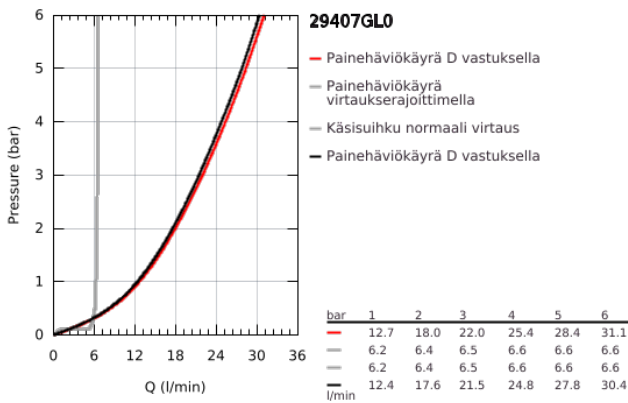

### TUOTESELOSTE

- Colour: Cool Sunrise
- keraamiset sulut (CarboDur) 1/2", 90°
- GROHE LongLife -viimeistely
- Sisältää:
  - Esirakennetut hana-asennukset
  - with lever handles
  - ammeen juoksuputki poresuuttimella ja vaihtimella amme/suihku
  - hand shower Rainshower Aqua Stick 6.5 l/min
  - shower hose 2000 mm
  - Joustavat liitosletkut
  - liitäntä suihkuletulle
  - Varustettu takaiskuventtiilillä
  - voidaan käyttää numeron 29 037 002 kanssa
  - Mukana kahdet erilaiset peitelevykot hanoiin. Toiset ovat merkinnöillä "H" (hot) ja "C" (cold) ja toiset ovat ilman merkintöjä