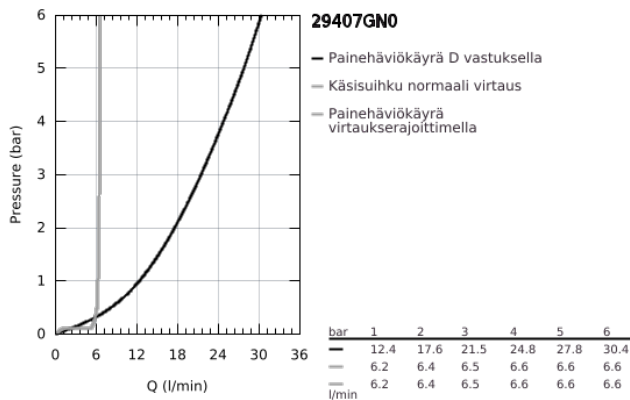

### TUOTESELOSTE

- Colour: Brushed Cool Sunrise
- keraamiset sulut (CarboDur) 1/2", 90°
- GROHE LongLife -viimeistely
- Sisältää:
  - Esirakennetut hana-asennukset
  - with lever handles
  - ammeen juoksuputki poresuuttimella ja vaihtimella amme/suihku
  - hand shower Rainshower Aqua Stick 6.5 l/min
  - shower hose 2000 mm
  - Joustavat liitosletkut
  - liitäntä suihkuletkulle
  - Varustettu takaiskuventtiilillä
  - voidaan käyttää numeron 29 037 002 kanssa
  - Mukana kahdet erilaiset peitelevykörkit hanoihin. Toiset ovat merkinnöillä "H" (hot) ja "C" (cold) ja toiset ovat ilman merkintöjä