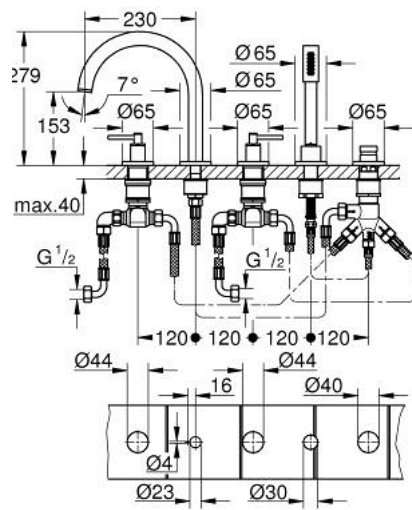

### TUOTESELOSTE

- Colour: Brushed Cool Sunrise
- keraamiset sulut (CarboDur) 1/2", 90°
- GROHE LongLife -viimeistely
- Sisältää:
  - Esirakennetut hana-asennukset
  - with lever handles
  - ammeen juoksuputki poresuuttimella ja vaihtimella amme/suihku
  - hand shower Rainshower Aqua Stick 6.5 l/min
  - shower hose 2000 mm
  - Joustavat liitosletkut
  - liitäntä suihkuletkulle
  - Varustettu takaiskuventtiilillä
  - voidaan käyttää numeron 29 037 002 kanssa
  - Mukana kahdet erilaiset peitelevykörkit hanoihin. Toiset ovat merkinnöillä "H" (hot) ja "C" (cold) ja toiset ovat ilman merkintöjä

### VARAOSAT, marraskuuta 2022 – now

- 1: Lever handle bath (Tilausnro. 14218GN0)
- 2: Täyttöputki (Tilausnro. 101351GN00)
- 3: Keraaminen sulku 3/4" (Tilausnro. 45888000)
- 4: Venttiilin istukka 3/4" (Tilausnro. 45345000)
- 5: Vaihtosarja akselin kiinnikkeeseen (Tilausnro. 45444000)
- 6: Putki (Tilausnro. 48019000)
- 7: Juoksuputki (Tilausnro. 101350GN00)
- 7.1: Poresuutin (Tilausnro. 13926000)
- 8: Putki (Tilausnro. 48018000)
- 9: Keraaminen sulku 3/4" (Tilausnro. 45887000)
- 10: Poistovesikaivo (Tilausnro. 0700200M)
- 11: Kartiomutteri (Tilausnro. 08864GN0)
- 12: Puristusjousi (Tilausnro. 00869000)
- 13: Metallinen suihkuletku (Tilausnro. 28146000)
- 14: Vaihdinnappi (Tilausnro. 48411GN0)
- 15: Vaihdin (Tilausnro. 45443000)
- 15.1: Tiivisterengas  $\varnothing 6 \times \varnothing 2$  (Tilausnro. 0128300M)
- 15.2: Tiivisterengas (Tilausnro. 0120500M)
- 16: Yksisuuntaventtiili 1/2" (Tilausnro. 08565000)
- 17: Putki (Tilausnro. 07300000)
- 18: Holkkiavain (Tilausnro. 19332000)\*