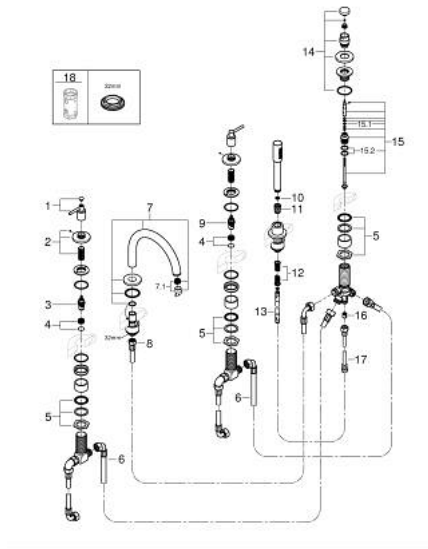

## 29 407 GN0 ATRIO 5-REIKÄINEN AMMEYHDISTELMÄ

### TUOTESELOSTE

- Colour: Brushed Cool Sunrise
- keraamiset sulut (CarboDur) 1/2", 90°
- GROHE LongLife -viimeistely
- Sisältää:
  - Esirakennetut hana-asennukset
  - with lever handles
  - ammeen juoksuputki poresuuttimella ja vaihtimella amme/suihku
  - hand shower Rainshower Aqua Stick 6.5 l/min
  - shower hose 2000 mm
  - Joustavat liitosletkut
  - liitäntä suihkuletkulle
  - Varustettu takaiskuventtiilillä
  - voidaan käyttää numeron 29 037 002 kanssa
  - Mukana kahdet erilaiset peitelevykörkit hanoihin. Toiset ovat merkinnöillä "H" (hot) ja "C" (cold) ja toiset ovat ilman merkintöjä

### VARAOSAT, marraskuuta 2022 – now

- 1: Lever handle bath (Tilausnro. 14218GN0)
- 2: Täyttöputki (Tilausnro. 101351GN00)
- 3: Keraaminen sulku 3/4" (Tilausnro. 45888000)
- 4: Venttiilin istukka 3/4" (Tilausnro. 45345000)
- 5: Vaihtosarja akselin kiinnikkeeseen (Tilausnro. 45444000)
- 6: Putki (Tilausnro. 48019000)
- 7: Juoksuputki (Tilausnro. 101350GN00)
- 7.1: Poresuutin (Tilausnro. 13926000)
- 8: Putki (Tilausnro. 48018000)
- 9: Keraaminen sulku 3/4" (Tilausnro. 45887000)
- 10: Poistovesikaivo (Tilausnro. 0700200M)
- 11: Kartiomutteri (Tilausnro. 08864GN0)
- 12: Puristusjousi (Tilausnro. 00869000)
- 13: Metallinen suihkuletku (Tilausnro. 28146000)
- 14: Vaihdinnappi (Tilausnro. 48411GN0)
- 15: Vaihdin (Tilausnro. 45443000)
- 15.1: Tiivisterengas  $\varnothing 6 \times \varnothing 2$  (Tilausnro. 0128300M)
- 15.2: Tiivisterengas (Tilausnro. 0120500M)
- 16: Yksisuuntaventtiili 1/2" (Tilausnro. 08565000)
- 17: Putki (Tilausnro. 07300000)
- 18: Holkkiavain (Tilausnro. 19332000)\*