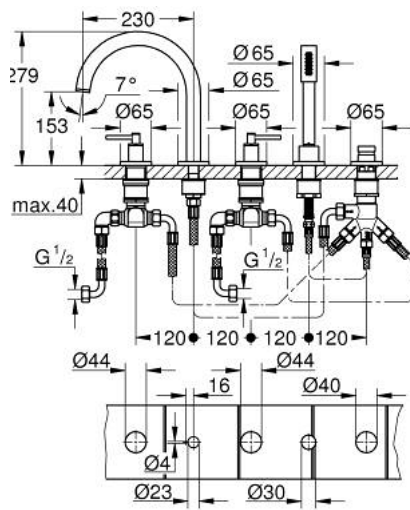

29 407 MS0 ATRIO 5-REIKÄINEN AMMEYHDISTELMÄ

TUOTESELOSTE

- Colour: satin steel
- keraamiset sulut (CarboDur) 1/2", 90°
- GROHE LongLife -viimeistely
- Sisältää:
 - Esirakennetut hana-asennukset
 - with lever handles
 - ammeen juoksuputki poresuuttimella ja vaihtimella amme/suihku
 - hand shower Rainshower Aqua Stick 6.5 l/min
 - shower hose 2000 mm
 - Joustavat liitosletkut
 - liitäntä suihkuletkulle
 - Varustettu takaiskuventtiilillä
 - voidaan käyttää numeron 29 037 002 kanssa
 - Mukana kahdet erilaiset peitelevykörkit hanoihin. Toiset ovat merkinnöillä "H" (hot) ja "C" (cold) ja toiset ovat ilman merkintöjä