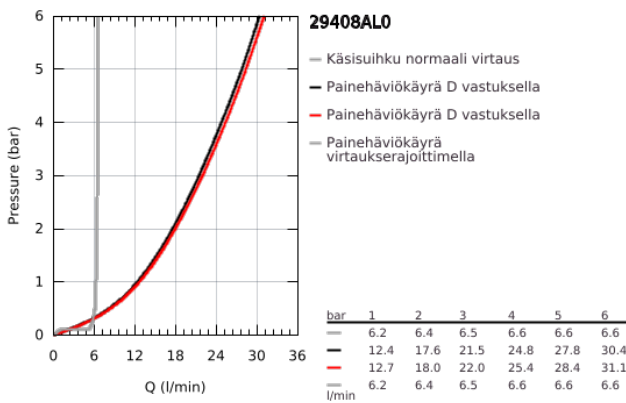

29 408 AL0 ATRIO 5-REIKÄINEN AMMEYHDISTELMÄ

TUOTESELOSTE

- Colour: Brushed Hard Graphite
- keraamiset sulut (CarboDur) 1/2", 90°
- GROHE LongLife -viimeistely
- Sisältää:
- Esirakennetut hana-asennukset
- ristikahvalla
- ammeen juoksuputki poresuuttimella ja vaihtimella amme/suihku
- hand shower Rainshower Aqua Stick 6.5 l/min
- shower hose 2000 mm
- Joustavat liitosletkut
- liitäntä suihkuletkulle
- Varustettu takaiskuventtiilillä
- voidaan käyttää numeron 29 037 002 kanssa
- Mukana kahdet erilaiset peitelevykortit hanoihin. Toiset ovat merkinnöillä "H" (hot) ja "C" (cold) ja toiset ovat ilman merkintöjä