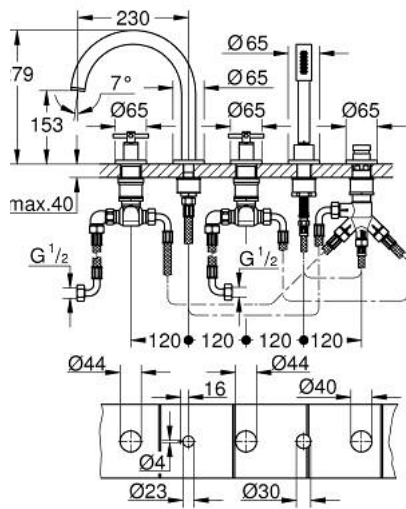

29 408 AL0 ATRIO 5-REIKÄINEN AMMEYHDISTELMÄ

TUOTESELOSTE

- Colour: Brushed Hard Graphite
- keraamiset sulut (CarboDur) 1/2", 90°
- GROHE LongLife -viimeistely
- Sisältää:
- Esirakennetut hana-asennukset
- ristikahvalla
- ammeen juoksuputki poresuuttimella ja vaihtimella amme/suihku
- hand shower Rainshower Aqua Stick 6.5 l/min
- shower hose 2000 mm
- Joustavat liitosletkut
- liitäntä suihkuletkulle
- Varustettu takaiskuventtiilillä
- voidaan käyttää numeron 29 037 002 kanssa
- Mukana kahdet erilaiset peitelevykortit hanoihin. Toiset ovat merkinnöillä "H" (hot) ja "C" (cold) ja toiset ovat ilman merkintöjä

29 408 AL0 ATRIO 5-REIKÄINEN AMMEYHDISTELMÄ

VARAOSAT, lokakuuta 2021 – now

- 1: Cross handle bath (Tilausnro. 14217AL0)
- 2: Täyttöputki (Tilausnro. 101351AL00)
- 3: Keraaminen sulku 3/4" (Tilausnro. 45888000)
- 4: Venttiilin istukka 3/4" (Tilausnro. 45345000)
- 5: Vaihtosarja akselin kiinnikkeeseen (Tilausnro. 45444000)
- 6: Putki (Tilausnro. 48019000)
- 7: Juoksuputki (Tilausnro. 101350AL00)
- 7.1: Poresuutin (Tilausnro. 13926000)
- 8: Putki (Tilausnro. 48018000)
- 9: Keraaminen sulku 3/4" (Tilausnro. 45887000)
- 10: Poistovesikaivo (Tilausnro. 0700200M)
- 11: Kartiomutteri (Tilausnro. 08864AL0)
- 12: Puristusjousi (Tilausnro. 00869000)
- 13: Metallinen suihkuletku (Tilausnro. 28146000)
- 14: Vaihdinnappi (Tilausnro. 48411AL0)
- 15: Vaihdin (Tilausnro. 45443000)
- 15.1: Tiivisterengas $\varnothing 6 \times \varnothing 2$ (Tilausnro. 0128300M)
- 15.2: Tiivisterengas (Tilausnro. 0120500M)
- 16: Yksisuuntaventtiili 1/2" (Tilausnro. 08565000)
- 17: Putki (Tilausnro. 07300000)
- 18: Holkkiavain (Tilausnro. 19332000)*