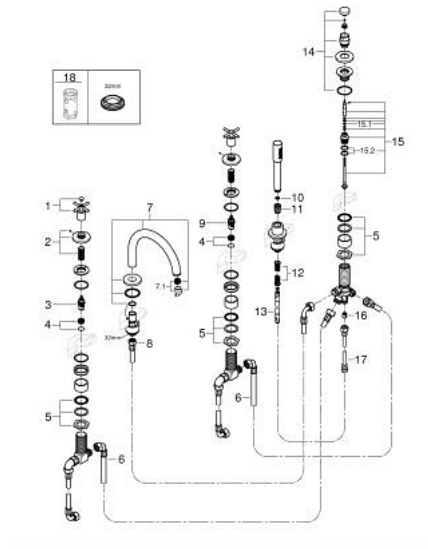

29 408 AL0 ATRIO 5-REIKÄINEN AMMEYHDISTELMÄ

TUOTESELOSTE

- Colour: Brushed Hard Graphite
- keraamiset sulut (CarboDur) 1/2", 90°
- GROHE LongLife -viimeistely
- Sisältää:
- Esirakennetut hana-asennukset
- ristikahvalla
- ammeen juoksuputki poresuuttimella ja vaihtimella amme/suihku
- hand shower Rainshower Aqua Stick 6.5 l/min
- shower hose 2000 mm
- Joustavat liitosletkut
- liitäntä suihkuletkulle
- Varustettu takaiskuventtiilillä
- voidaan käyttää numeron 29 037 002 kanssa
- Mukana kahdet erilaiset peitelevykortit hanoihin. Toiset ovat merkinnöillä "H" (hot) ja "C" (cold) ja toiset ovat ilman merkintöjä

29 408 AL0 ATRIO 5-REIKÄINEN AMMEYHDISTELMÄ

VARAOSAT, lokakuuta 2021 – now

- 1: Cross handle bath (Tilausnro. 14217AL0)
- 2: Täyttöputki (Tilausnro. 101351AL00)
- 3: Keraaminen sulku 3/4" (Tilausnro. 45888000)
- 4: Venttiilin istukka 3/4" (Tilausnro. 45345000)
- 5: Vaihtosarja akselin kiinnikkeeseen (Tilausnro. 45444000)
- 6: Putki (Tilausnro. 48019000)
- 7: Juoksuputki (Tilausnro. 101350AL00)
- 7.1: Poresuutin (Tilausnro. 13926000)
- 8: Putki (Tilausnro. 48018000)
- 9: Keraaminen sulku 3/4" (Tilausnro. 45887000)
- 10: Poistovesikaivo (Tilausnro. 0700200M)
- 11: Kartiomutteri (Tilausnro. 08864AL0)
- 12: Puristusjousi (Tilausnro. 00869000)
- 13: Metallinen suihkuletku (Tilausnro. 28146000)
- 14: Vaihdinnappi (Tilausnro. 48411AL0)
- 15: Vaihdin (Tilausnro. 45443000)
- 15.1: Tiivisterengas $\varnothing 6 \times \varnothing 2$ (Tilausnro. 0128300M)
- 15.2: Tiivisterengas (Tilausnro. 0120500M)
- 16: Yksisuuntaventtiili 1/2" (Tilausnro. 08565000)
- 17: Putki (Tilausnro. 07300000)
- 18: Holkkiavain (Tilausnro. 19332000)*