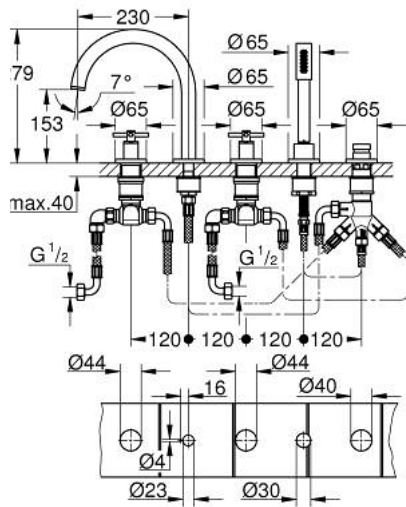

### TUOTESELOSTE

- Colour: Warm Sunset
- keraamiset sulut (CarboDur) 1/2", 90°
- GROHE LongLife -viimeistely
- Sisältää:
  - Esirakennetut hana-asennukset
  - ristikahvalla
  - ammeen juoksuputki poresuuttimella ja vaihtimella amme/suihku
  - hand shower Rainshower Aqua Stick 6.5 l/min
  - shower hose 2000 mm
  - Joustavat liitosletkut
  - liitäntä suihkuletulle
  - Varustettu takaiskuventtiilillä
  - voidaan käyttää numeron 29 037 002 kanssa
  - Mukana kahdet erilaiset peitelevykortit hanoihin. Toiset ovat merkinnöillä "H" (hot) ja "C" (cold) ja toiset ovat ilman merkintöjä

### VARAOSAT, lokakuuta 2021 – now

- 1: Cross handle bath (Tilausno. 14217DA0)
- 2: Täyttöputki (Tilausno. 101351DA00)
- 3: Keraaminen sulku 3/4" (Tilausno. 45888000)
- 4: Venttiilin istukka 3/4" (Tilausno. 45345000)
- 5: Vaihtosarja akselin kiinnikkeeseen (Tilausno. 45444000)
- 6: Putki (Tilausno. 48019000)
- 7: Juoksuputki (Tilausno. 101350DA00)
- 7.1: Poresuutin (Tilausno. 13926000)
- 8: Putki (Tilausno. 48018000)
- 9: Keraaminen sulku 3/4" (Tilausno. 45887000)
- 10: Poistovesikaivo (Tilausno. 0700200M)
- 11: Kartiomutteri (Tilausno. 08864DA0)
- 12: Puristusjousi (Tilausno. 00869000)
- 13: Metallinen suihkuletku (Tilausno. 28146000)
- 14: Vaihdinnappi (Tilausno. 48411DA0)
- 15: Vaihdin (Tilausno. 45443000)
- 15.1: Tiivisterengas  $\varnothing 6 \times \varnothing 2$  (Tilausno. 0128300M)
- 15.2: Tiivisterengas (Tilausno. 0120500M)
- 16: Yksisuuntaventtiili 1/2" (Tilausno. 08565000)
- 17: Putki (Tilausno. 07300000)
- 18: Holkkiavain (Tilausno. 19332000)\*