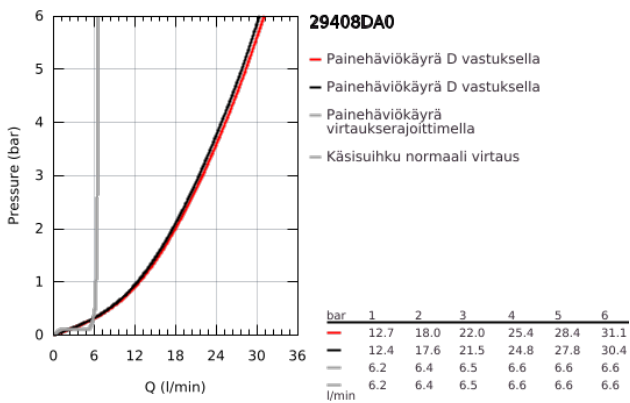

## 29 408 DA0 ATRIO 5-REIKÄINEN AMMEYHDISTELMÄ

### TUOTESELOSTE

- Colour: Warm Sunset
- keraamiset sulut (CarboDur) 1/2", 90°
- GROHE LongLife -viimeistely
- Sisältää:
  - Esirakennetut hana-asennukset
  - ristikahvalla
  - ammeen juoksuputki poresuuttimella ja vaihtimella amme/suihku
  - hand shower Rainshower Aqua Stick 6.5 l/min
  - shower hose 2000 mm
  - Joustavat liitosletkut
  - liitäntä suihkuletulle
  - Varustettu takaiskuventtiilillä
  - voidaan käyttää numeron 29 037 002 kanssa
  - Mukana kahdet erilaiset peitelevykortit hanoihin. Toiset ovat merkinnöillä "H" (hot) ja "C" (cold) ja toiset ovat ilman merkintöjä