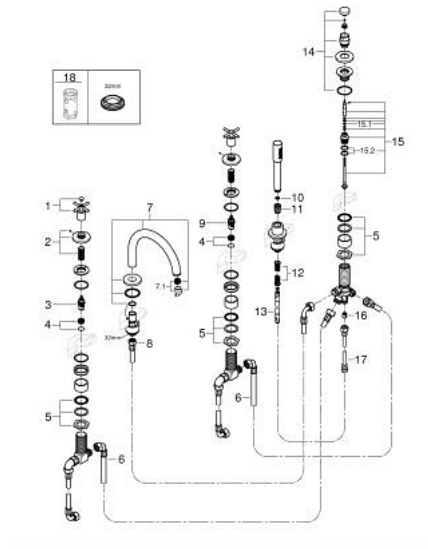

## 29 408 DA0 ATRIO 5-REIKÄINEN AMMEYHDISTELMÄ

### TUOTESELOSTE

- Colour: Warm Sunset
- keraamiset sulut (CarboDur) 1/2", 90°
- GROHE LongLife -viimeistely
- Sisältää:
  - Esirakennetut hana-asennukset
  - ristikahvalla
  - ammeen juoksuputki poresuuttimella ja vaihtimella amme/suihku
  - hand shower Rainshower Aqua Stick 6.5 l/min
  - shower hose 2000 mm
  - Joustavat liitosletkut
  - liitäntä suihkuletulle
  - Varustettu takaiskuventtiilillä
  - voidaan käyttää numeron 29 037 002 kanssa
  - Mukana kahdet erilaiset peitelevykortit hanoihin. Toiset ovat merkinnöillä "H" (hot) ja "C" (cold) ja toiset ovat ilman merkintöjä

### VARAOSAT, lokakuuta 2021 – now

- 1: Cross handle bath (Tilausno. 14217DA0)
- 2: Täyttöputki (Tilausno. 101351DA00)
- 3: Keraaminen sulku 3/4" (Tilausno. 45888000)
- 4: Venttiilin istukka 3/4" (Tilausno. 45345000)
- 5: Vaihtosarja akselin kiinnikkeeseen (Tilausno. 45444000)
- 6: Putki (Tilausno. 48019000)
- 7: Juoksuputki (Tilausno. 101350DA00)
- 7.1: Poresuutin (Tilausno. 13926000)
- 8: Putki (Tilausno. 48018000)
- 9: Keraaminen sulku 3/4" (Tilausno. 45887000)
- 10: Poistovesikaivo (Tilausno. 0700200M)
- 11: Kartiomutteri (Tilausno. 08864DA0)
- 12: Puristusjousi (Tilausno. 00869000)
- 13: Metallinen suihkuletku (Tilausno. 28146000)
- 14: Vaihdinnappi (Tilausno. 48411DA0)
- 15: Vaihdin (Tilausno. 45443000)
- 15.1: Tiivisterengas  $\varnothing 6 \times \varnothing 2$  (Tilausno. 0128300M)
- 15.2: Tiivisterengas (Tilausno. 0120500M)
- 16: Yksisuuntaventtiili 1/2" (Tilausno. 08565000)
- 17: Putki (Tilausno. 07300000)
- 18: Holkkiavain (Tilausno. 19332000)\*