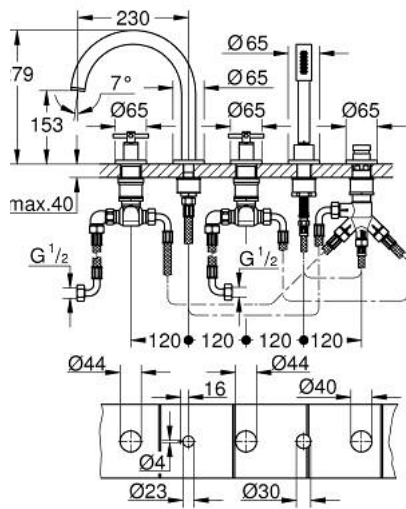

## 29 408 DC0 ATRIO 5-REIKÄINEN AMMEYHDISTELMÄ

### TUOTESELOSTE

- Colour: Supersteel
- keraamiset sulut (CarboDur) 1/2", 90°
- GROHE LongLife -viimeistely
- Sisältää:
  - Esirakennetut hana-asennukset
  - ristikahvalla
  - ammeen juoksuputki poresuuttimella ja vaihtimella amme/suihku
  - hand shower Rainshower Aqua Stick 6.5 l/min
  - shower hose 2000 mm
  - Joustavat liitosletkut
  - liitäntä suihkuletulle
  - Varustettu takaiskuventtiilillä
  - voidaan käyttää numeron 29 037 002 kanssa
  - Mukana kahdet erilaiset peitelevykortit hanoihin. Toiset ovat merkinnöillä "H" (hot) ja "C" (cold) ja toiset ovat ilman merkintöjä

### VARAOSAT, lokakuuta 2021 – now

- 1: Cross handle bath (Tilausno. 14217DC0)
- 2: Täyttöputki (Tilausno. 101351DC00)
- 3: Keraaminen sulku 3/4" (Tilausno. 45888000)
- 4: Venttiilin istukka 3/4" (Tilausno. 45345000)
- 5: Vaihtosarja akselin kiinnikkeeseen (Tilausno. 45444000)
- 6: Putki (Tilausno. 48019000)
- 7: Juoksuputki (Tilausno. 101350DC00)
- 7.1: Poresuutin (Tilausno. 13926000)
- 8: Putki (Tilausno. 48018000)
- 9: Keraaminen sulku 3/4" (Tilausno. 45887000)
- 10: Poistovesikaivo (Tilausno. 0700200M)
- 11: Kartiomutteri (Tilausno. 08864DC0)
- 12: Puristusjousi (Tilausno. 00869000)
- 13: Metallinen suihkuletku (Tilausno. 28146000)
- 14: Vaihdinnappi (Tilausno. 48411DC0)
- 15: Vaihdin (Tilausno. 45443000)
- 15.1: Tiivisterengas  $\varnothing 6 \times \varnothing 2$  (Tilausno. 0128300M)
- 15.2: Tiivisterengas (Tilausno. 0120500M)
- 16: Yksisuuntaventtiili 1/2" (Tilausno. 08565000)
- 17: Putki (Tilausno. 07300000)
- 18: Holkkiavain (Tilausno. 19332000)\*