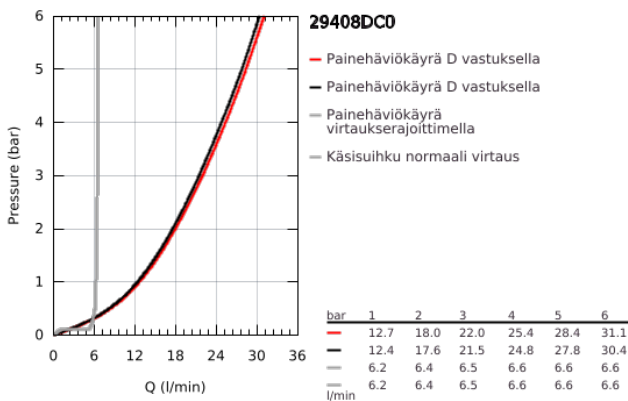

### TUOTESELOSTE

- Colour: Supersteel
- keraamiset sulut (CarboDur) 1/2", 90°
- GROHE LongLife -viimeistely
- Sisältää:
  - Esirakennetut hana-asennukset
  - ristikahvalla
  - ammeen juoksuputki poresuuttimella ja vaihtimella amme/suihku
  - hand shower Rainshower Aqua Stick 6.5 l/min
  - shower hose 2000 mm
  - Joustavat liitosletkut
  - liitäntä suihkuletulle
  - Varustettu takaiskuventtiilillä
  - voidaan käyttää numeron 29 037 002 kanssa
  - Mukana kahdet erilaiset peitelevykortit hanoihin. Toiset ovat merkinnöillä "H" (hot) ja "C" (cold) ja toiset ovat ilman merkintöjä