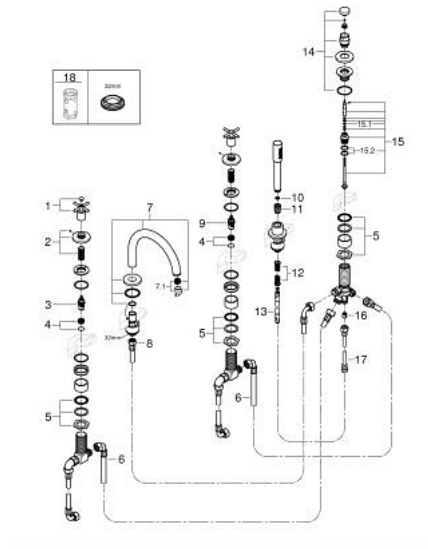

## 29 408 DC0 ATRIO 5-REIKÄINEN AMMEYHDISTELMÄ

### TUOTESELOSTE

- Colour: Supersteel
- keraamiset sulut (CarboDur) 1/2", 90°
- GROHE LongLife -viimeistely
- Sisältää:
  - Esirakennetut hana-asennukset
  - ristikahvalla
  - ammeen juoksuputki poresuuttimella ja vaihtimella amme/suihku
  - hand shower Rainshower Aqua Stick 6.5 l/min
  - shower hose 2000 mm
  - Joustavat liitosletkut
  - liitäntä suihkuletulle
  - Varustettu takaiskuventtiilillä
  - voidaan käyttää numeron 29 037 002 kanssa
  - Mukana kahdet erilaiset peitelevykortit hanoihin. Toiset ovat merkinnöillä "H" (hot) ja "C" (cold) ja toiset ovat ilman merkintöjä

### VARAOSAT, lokakuuta 2021 – now

- 1: Cross handle bath (Tilausno. 14217DC0)
- 2: Täyttöputki (Tilausno. 101351DC00)
- 3: Keraaminen sulku 3/4" (Tilausno. 45888000)
- 4: Venttiilin istukka 3/4" (Tilausno. 45345000)
- 5: Vaihtosarja akselin kiinnikkeeseen (Tilausno. 45444000)
- 6: Putki (Tilausno. 48019000)
- 7: Juoksuputki (Tilausno. 101350DC00)
- 7.1: Poresuutin (Tilausno. 13926000)
- 8: Putki (Tilausno. 48018000)
- 9: Keraaminen sulku 3/4" (Tilausno. 45887000)
- 10: Poistovesikaivo (Tilausno. 0700200M)
- 11: Kartiomutteri (Tilausno. 08864DC0)
- 12: Puristusjousi (Tilausno. 00869000)
- 13: Metallinen suihkuletku (Tilausno. 28146000)
- 14: Vaihdinnappi (Tilausno. 48411DC0)
- 15: Vaihdin (Tilausno. 45443000)
- 15.1: Tiivisterengas  $\varnothing 6 \times \varnothing 2$  (Tilausno. 0128300M)
- 15.2: Tiivisterengas (Tilausno. 0120500M)
- 16: Yksisuuntaventtiili 1/2" (Tilausno. 08565000)
- 17: Putki (Tilausno. 07300000)
- 18: Holkkiavain (Tilausno. 19332000)\*