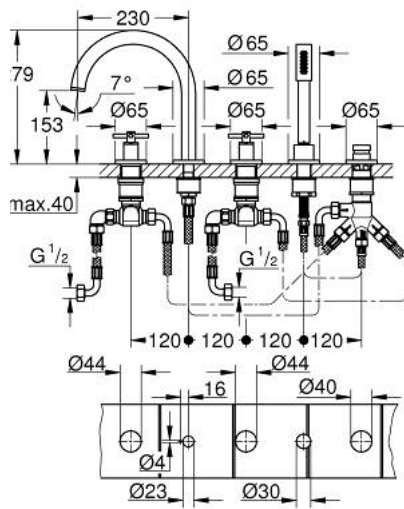

29 408 GN0 ATRIO 5-REIKÄINEN AMMEYHDISTELMÄ

TUOTESELOSTE

- Colour: Brushed Cool Sunrise
- keraamiset sulut (CarboDur) 1/2", 90°
- GROHE LongLife -viimeistely
- Sisältää:
- Esirakennetut hana-asennukset
- ristikahvalla
- ammeen juoksuputki poresuuttimella ja vaihtimella amme/suihku
- hand shower Rainshower Aqua Stick 6.5 l/min
- shower hose 2000 mm
- Joustavat liitosletkut
- liitäntä suihkuletkulle
- Varustettu takaiskuventtiilillä
- voidaan käyttää numeron 29 037 002 kanssa
- Mukana kahdet erilaiset peitelevykortit hanoihin. Toiset ovat merkinnöillä "H" (hot) ja "C" (cold) ja toiset ovat ilman merkintöjä

29 408 GN0 ATRIO 5-REIKÄINEN AMMEYHDISTELMÄ

VARAOSAT, marraskuuta 2022 – now

- 1: Cross handle bath (Tilausno. 14217GN0)
- 2: Täyttöputki (Tilausno. 101351GN00)
- 3: Keraaminen sulku 3/4" (Tilausno. 45888000)
- 4: Venttiilin istukka 3/4" (Tilausno. 45345000)
- 5: Vaihtosarja akselin kiinnikkeeseen (Tilausno. 45444000)
- 6: Putki (Tilausno. 48019000)
- 7: Juoksuputki (Tilausno. 101350GN00)
- 7.1: Poresuutin (Tilausno. 13926000)
- 8: Putki (Tilausno. 48018000)
- 9: Keraaminen sulku 3/4" (Tilausno. 45887000)
- 10: Poistovesikaivo (Tilausno. 0700200M)
- 11: Kartiomutteri (Tilausno. 08864GN0)
- 12: Puristusjousi (Tilausno. 00869000)
- 13: Metallinen suihkuletku (Tilausno. 28146000)
- 14: Vaihdinnappi (Tilausno. 48411GN0)
- 15: Vaihdin (Tilausno. 45443000)
- 15.1: Tiivisterengas $\varnothing 6 \times \varnothing 2$ (Tilausno. 0128300M)
- 15.2: Tiivisterengas (Tilausno. 0120500M)
- 16: Yksisuuntaventtiili 1/2" (Tilausno. 08565000)
- 17: Putki (Tilausno. 07300000)
- 18: Holkkiavain (Tilausno. 19332000)*