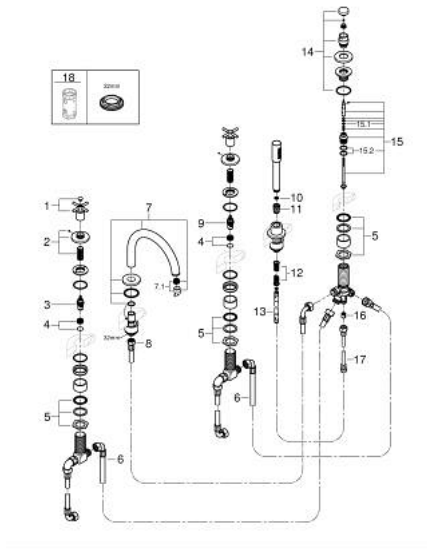

29 408 GN0 ATRIO 5-REIKÄINEN AMMEYHDISTELMÄ

TUOTESELOSTE

- Colour: Brushed Cool Sunrise
- keraamiset sulut (CarboDur) 1/2", 90°
- GROHE LongLife -viimeistely
- Sisältää:
- Esirakennetut hana-asennukset
- ristikahvalla
- ammeen juoksuputki poresuuttimella ja vaihtimella amme/suihku
- hand shower Rainshower Aqua Stick 6.5 l/min
- shower hose 2000 mm
- Joustavat liitosletkut
- liitäntä suihkuletkulle
- Varustettu takaiskuventtiilillä
- voidaan käyttää numeron 29 037 002 kanssa
- Mukana kahdet erilaiset peitelevykortit hanoihin. Toiset ovat merkinnöillä "H" (hot) ja "C" (cold) ja toiset ovat ilman merkintöjä

29 408 GN0 ATRIO 5-REIKÄINEN AMMEYHDISTELMÄ

VARAOSAT, marraskuuta 2022 – now

- 1: Cross handle bath (Tilausno. 14217GN0)
- 2: Täyttöputki (Tilausno. 101351GN00)
- 3: Keraaminen sulku 3/4" (Tilausno. 45888000)
- 4: Venttiilin istukka 3/4" (Tilausno. 45345000)
- 5: Vaihtosarja akselin kiinnikkeeseen (Tilausno. 45444000)
- 6: Putki (Tilausno. 48019000)
- 7: Juoksuputki (Tilausno. 101350GN00)
- 7.1: Poresuutin (Tilausno. 13926000)
- 8: Putki (Tilausno. 48018000)
- 9: Keraaminen sulku 3/4" (Tilausno. 45887000)
- 10: Poistovesikaivo (Tilausno. 0700200M)
- 11: Kartiomutteri (Tilausno. 08864GN0)
- 12: Puristusjousi (Tilausno. 00869000)
- 13: Metallinen suihkuletku (Tilausno. 28146000)
- 14: Vaihdinnappi (Tilausno. 48411GN0)
- 15: Vaihdin (Tilausno. 45443000)
- 15.1: Tiivisterengas $\varnothing 6 \times \varnothing 2$ (Tilausno. 0128300M)
- 15.2: Tiivisterengas (Tilausno. 0120500M)
- 16: Yksisuuntaventtiili 1/2" (Tilausno. 08565000)
- 17: Putki (Tilausno. 07300000)
- 18: Holkkiavain (Tilausno. 19332000)*