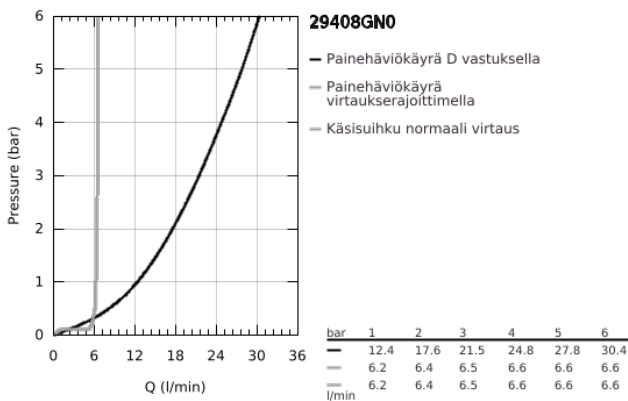

29 408 GN0 ATRIO 5-REIKÄINEN AMMEYHDISTELMÄ

TUOTESELOSTE

- Colour: Brushed Cool Sunrise
- keraamiset sulut (CarboDur) 1/2", 90°
- GROHE LongLife -viimeistely
- Sisältää:
- Esirakennetut hana-asennukset
- ristikahvalla
- ammeen juoksuputki poresuuttimella ja vaihtimella amme/suihku
- hand shower Rainshower Aqua Stick 6.5 l/min
- shower hose 2000 mm
- Joustavat liitosletkut
- liitäntä suihkuletkulle
- Varustettu takaiskuventtiilillä
- voidaan käyttää numeron 29 037 002 kanssa
- Mukana kahdet erilaiset peitelevykortit hanoihin. Toiset ovat merkinnöillä "H" (hot) ja "C" (cold) ja toiset ovat ilman merkintöjä