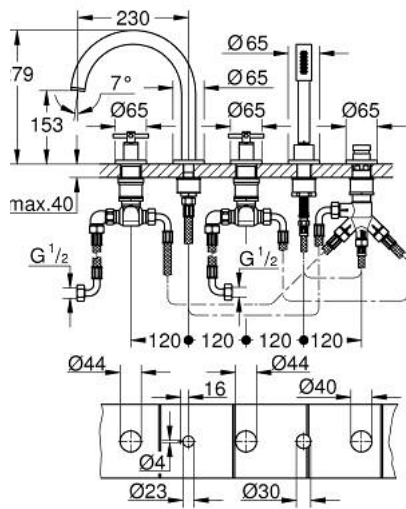

29 408 MS0 ATRIO 5-REIKÄINEN AMMEYHDISTELMÄ

TUOTESELOSTE

- Colour: satin steel
- keraamiset sulut (CarboDur) 1/2", 90°
- GROHE LongLife -viimeistely
- Sisältää:
 - Esirakennetut hana-asennukset
 - ristikahvalla
 - ammeen juoksuputki poresuuttimella ja vaihtimella amme/suihku
 - hand shower Rainshower Aqua Stick 6.5 l/min
 - shower hose 2000 mm
 - Joustavat liitosletkut
 - liitäntä suihkuletkulle
 - Varustettu takaiskuventtiilillä
 - voidaan käyttää numeron 29 037 002 kanssa
 - Mukana kahdet erilaiset peitelevykortit hanoihin. Toiset ovat merkinnöillä "H" (hot) ja "C" (cold) ja toiset ovat ilman merkintöjä