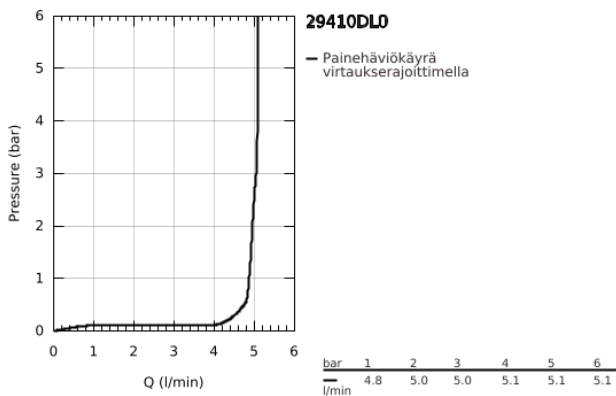

29 410 DL0 ATRIO TWO-HOLE BASIN MIXER JOYSTICK

TUOTESELOSTE

- Colour: Brushed Warm Sunset
- Seinäasennus
- without roughing-in set 23 429 (please order separately)
- GROHE FeatherControl Joystick cartridge
- GROHE LongLife -viimeistely
- GROHE EcoJoy-tekniologia pienempään vedenkulutukseen ja täydelliseen suihkuun
- maximum flow rate (at 3 bar): 5 l/min
- Asennuskorkeus 110 mm
- ulottuma 185 mm