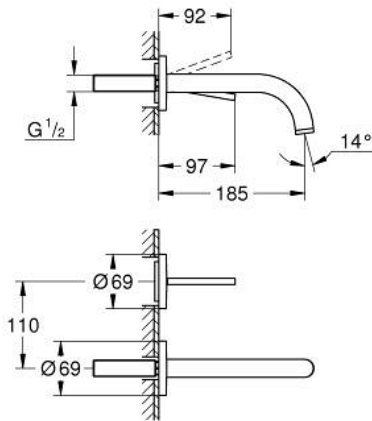

29 410 DL0 ATRIO TWO-HOLE BASIN MIXER JOYSTICK

TUOTESELOSTE

- Colour: Brushed Warm Sunset
- Seinäasennus
- without roughing-in set 23 429 (please order separately)
- GROHE FeatherControl Joystick cartridge
- GROHE LongLife -viimeistely
- GROHE EcoJoy-tekniologia pienempään vedenkulutukseen ja täydelliseen suihkuun
- maximum flow rate (at 3 bar): 5 l/min
- Asennuskorkeus 110 mm
- ulottuma 185 mm

29 410 DL0 ATRIO TWO-HOLE BASIN MIXER JOYSTICK

VARAOSAT, marraskuuta 2022 – now

1: Laminaariporesuutin (Tilausno. 48408000)

2: Jatkosarja, 25 mm (Tilausno. 46901000)*

* Erikoistarvikkeet