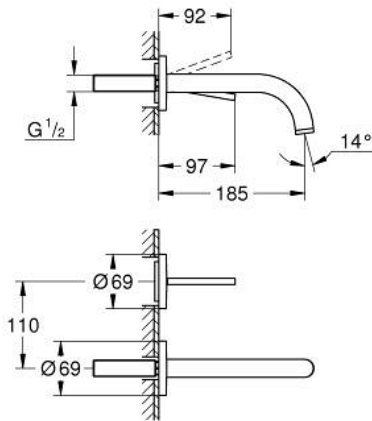

29 410 GN0 ATRIO TWO-HOLE BASIN MIXER JOYSTICK

TUOTESELOSTE

- Colour: Brushed Cool Sunrise
- Seinäasennus
- without roughing-in set 23 429 (please order separately)
- GROHE FeatherControl Joystick cartridge
- GROHE LongLife -viimeistely
- GROHE EcoJoy-teknologia pienempään vedenkulutukseen ja täydelliseen suihkuun
- maximum flow rate (at 3 bar): 5 l/min
- Asennuskorkeus 110 mm
- ulottuma 185 mm

29 410 GN0 ATRIO TWO-HOLE BASIN MIXER JOYSTICK

VARAOSAT, marraskuuta 2022 – now

1: Laminaariporesuutin (Tilausno. 48408000)

2: Jatkosarja, 25 mm (Tilausno. 46901000)*

* Erikoistarvikkeet