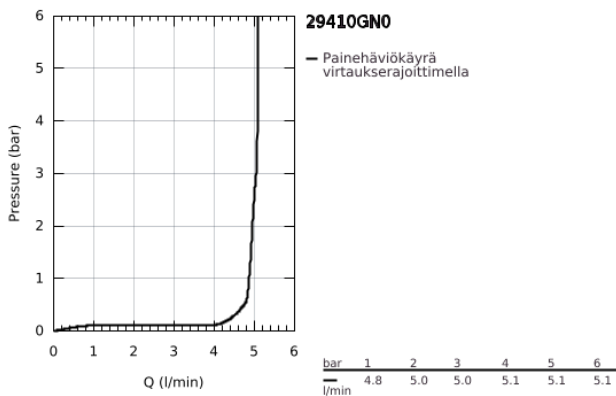

29 410 GN0 ATRIO TWO-HOLE BASIN MIXER JOYSTICK

TUOTESELOSTE

- Colour: Brushed Cool Sunrise
- Seinäasennus
- without roughing-in set 23 429 (please order separately)
- GROHE FeatherControl Joystick cartridge
- GROHE LongLife -viimeistely
- GROHE EcoJoy-teknologia pienempään vedenkulutukseen ja täydelliseen suihkuun
- maximum flow rate (at 3 bar): 5 l/min
- Asennuskorkeus 110 mm
- ulottuma 185 mm