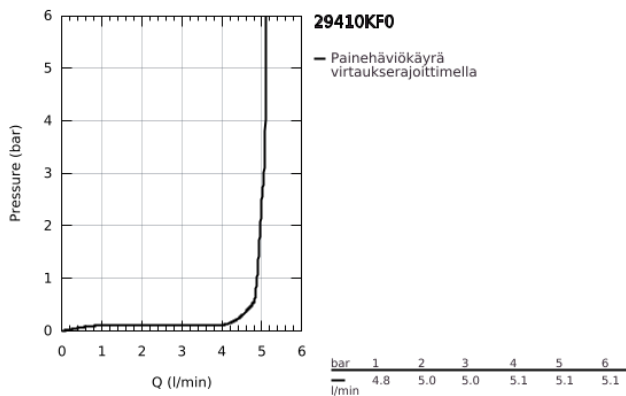

29 410 KF0 ATRIO TWO-HOLE BASIN MIXER JOYSTICK

TUOTESELOSTE

- Colour: phantom black
- Seinäasennus
- without roughing-in set 23 429 (please order separately)
- GROHE FeatherControl Joystick cartridge
- GROHE EcoJoy-tekniologia pienempään vedenkulutukseen ja täydelliseen suihkuun
- maximum flow rate (at 3 bar): 5 l/min
- Asennuskorkeus 110 mm
- ulottuma 185 mm