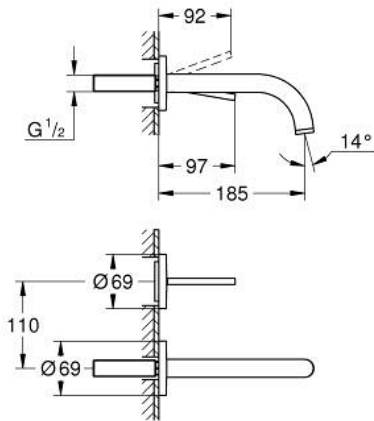

29 410 KF0 ATRIO TWO-HOLE BASIN MIXER JOYSTICK

TUOTESELOSTE

- Colour: phantom black
- Seinäasennus
- without roughing-in set 23 429 (please order separately)
- GROHE FeatherControl Joystick cartridge
- GROHE EcoJoy-tekniologia pienempään vedenkulutukseen ja täydelliseen suihkuun
- maximum flow rate (at 3 bar): 5 l/min
- Asennuskorkeus 110 mm
- ulottuma 185 mm

29 410 KF0 ATRIO TWO-HOLE BASIN MIXER JOYSTICK

VARAOSAT, tammikuuta 2024 – now

1: Laminaariporesuutin (Tilausno. 48408000)

2: Jatkosarja, 25 mm (Tilausno. 46901000)*

* Erikoistarvikkeet