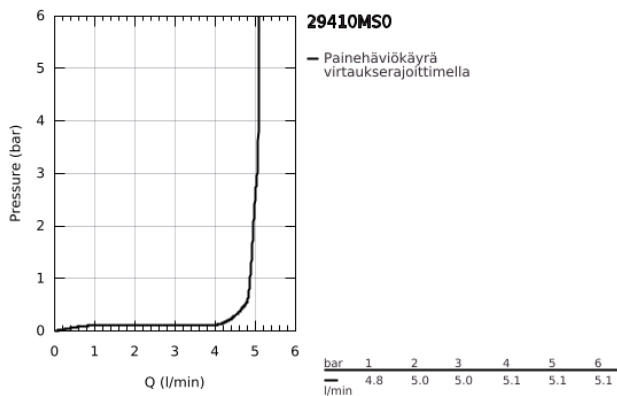

29 410 MS0 ATRIO TWO-HOLE BASIN MIXER JOYSTICK

TUOTESELOSTE

- Colour: satin steel
- Seinäasennus
- without roughing-in set 23 429 (please order separately)
- GROHE FeatherControl Joystick cartridge
- GROHE LongLife -viimeistely
- GROHE EcoJoy-teknologia pienempään vedenkulutukseen ja täydelliseen suihkuun
- maximum flow rate (at 3 bar): 5 l/min
- Asennuskorkeus 110 mm
- ulottuma 185 mm