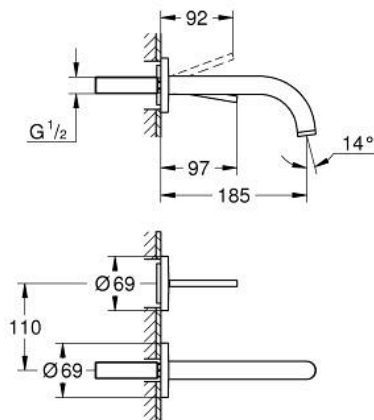

29 410 MS0 ATRIO TWO-HOLE BASIN MIXER JOYSTICK

TUOTESELOSTE

- Colour: satin steel
- Seinäasennus
- without roughing-in set 23 429 (please order separately)
- GROHE FeatherControl Joystick cartridge
- GROHE LongLife -viimeistely
- GROHE EcoJoy-teknologia pienempään vedenkulutukseen ja täydelliseen suihkuun
- maximum flow rate (at 3 bar): 5 l/min
- Asennuskorkeus 110 mm
- ulottuma 185 mm

29 410 MS0 **ATRIO TWO-HOLE BASIN MIXER JOYSTICK**

VARAOSAT, lokakuuta 2022 – now

1: Laminaariporesuutin (Tilausno. 48408000)

2: Jatkosarja, 25 mm (Tilausno. 46901000)*

* Erikoistarvikkeet