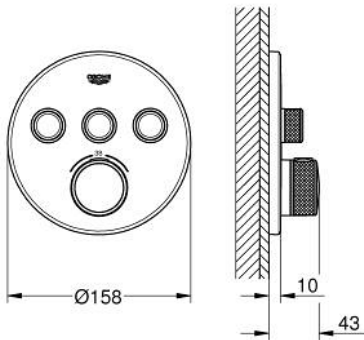

29 508 KF0 GROHTHERM SMARTCONTROL TERMOSTAATTI PILOASENNUKSEEN KOLMELLA VENTTIILILLÄ

TUOTESELOSTE

- Colour: phantom black
- Setti lopullista asennusta varten GROHE Rapido SmartBox (35 600/35 604), vesivuotolaatikko tulee ostaa erikseen
- Metallinen seinälevy GROHE FastFixation -ominaisuudella (peitelevy ja akselitiiviste, peitetty kiinnitys), säädettävissä 6° asennuksen jälkeen
- GROHE SmartControl ON-OFF -painike, käännä säätääksesi virtausta GROHE EcoJoy -virtauksesta Full Flow -virtaukseen
- Symbolit vaihdettavissa
- GROHE TurboStat kompakti patruuna vaha lämpöelementillä
- GROHE ProGrip uritetulla pinnalla
- GROHE SafeStop lämpötilan rajoitus (38 °C)
- GROHE SafeStop Plus vaihtoehtoinen 43°C / 46°C lämpötilarajoitin
- Sisäänrakennettu takaiskuventtiili ja roskasiivilä
- Monta ulostuloa voi olla käytössä samanaikaisesti
- without roughing-in set 35 600/35 604 (please order separately)
- Ulostulojen virtaus: Ulostulo A = 23 l/min Ulostulo B = 27 l/min Ulostulo C = 23 l/min Ulostulo A + B = 33 l/min Ulostulo A + B + C = 36 l/min
- Professional Edition